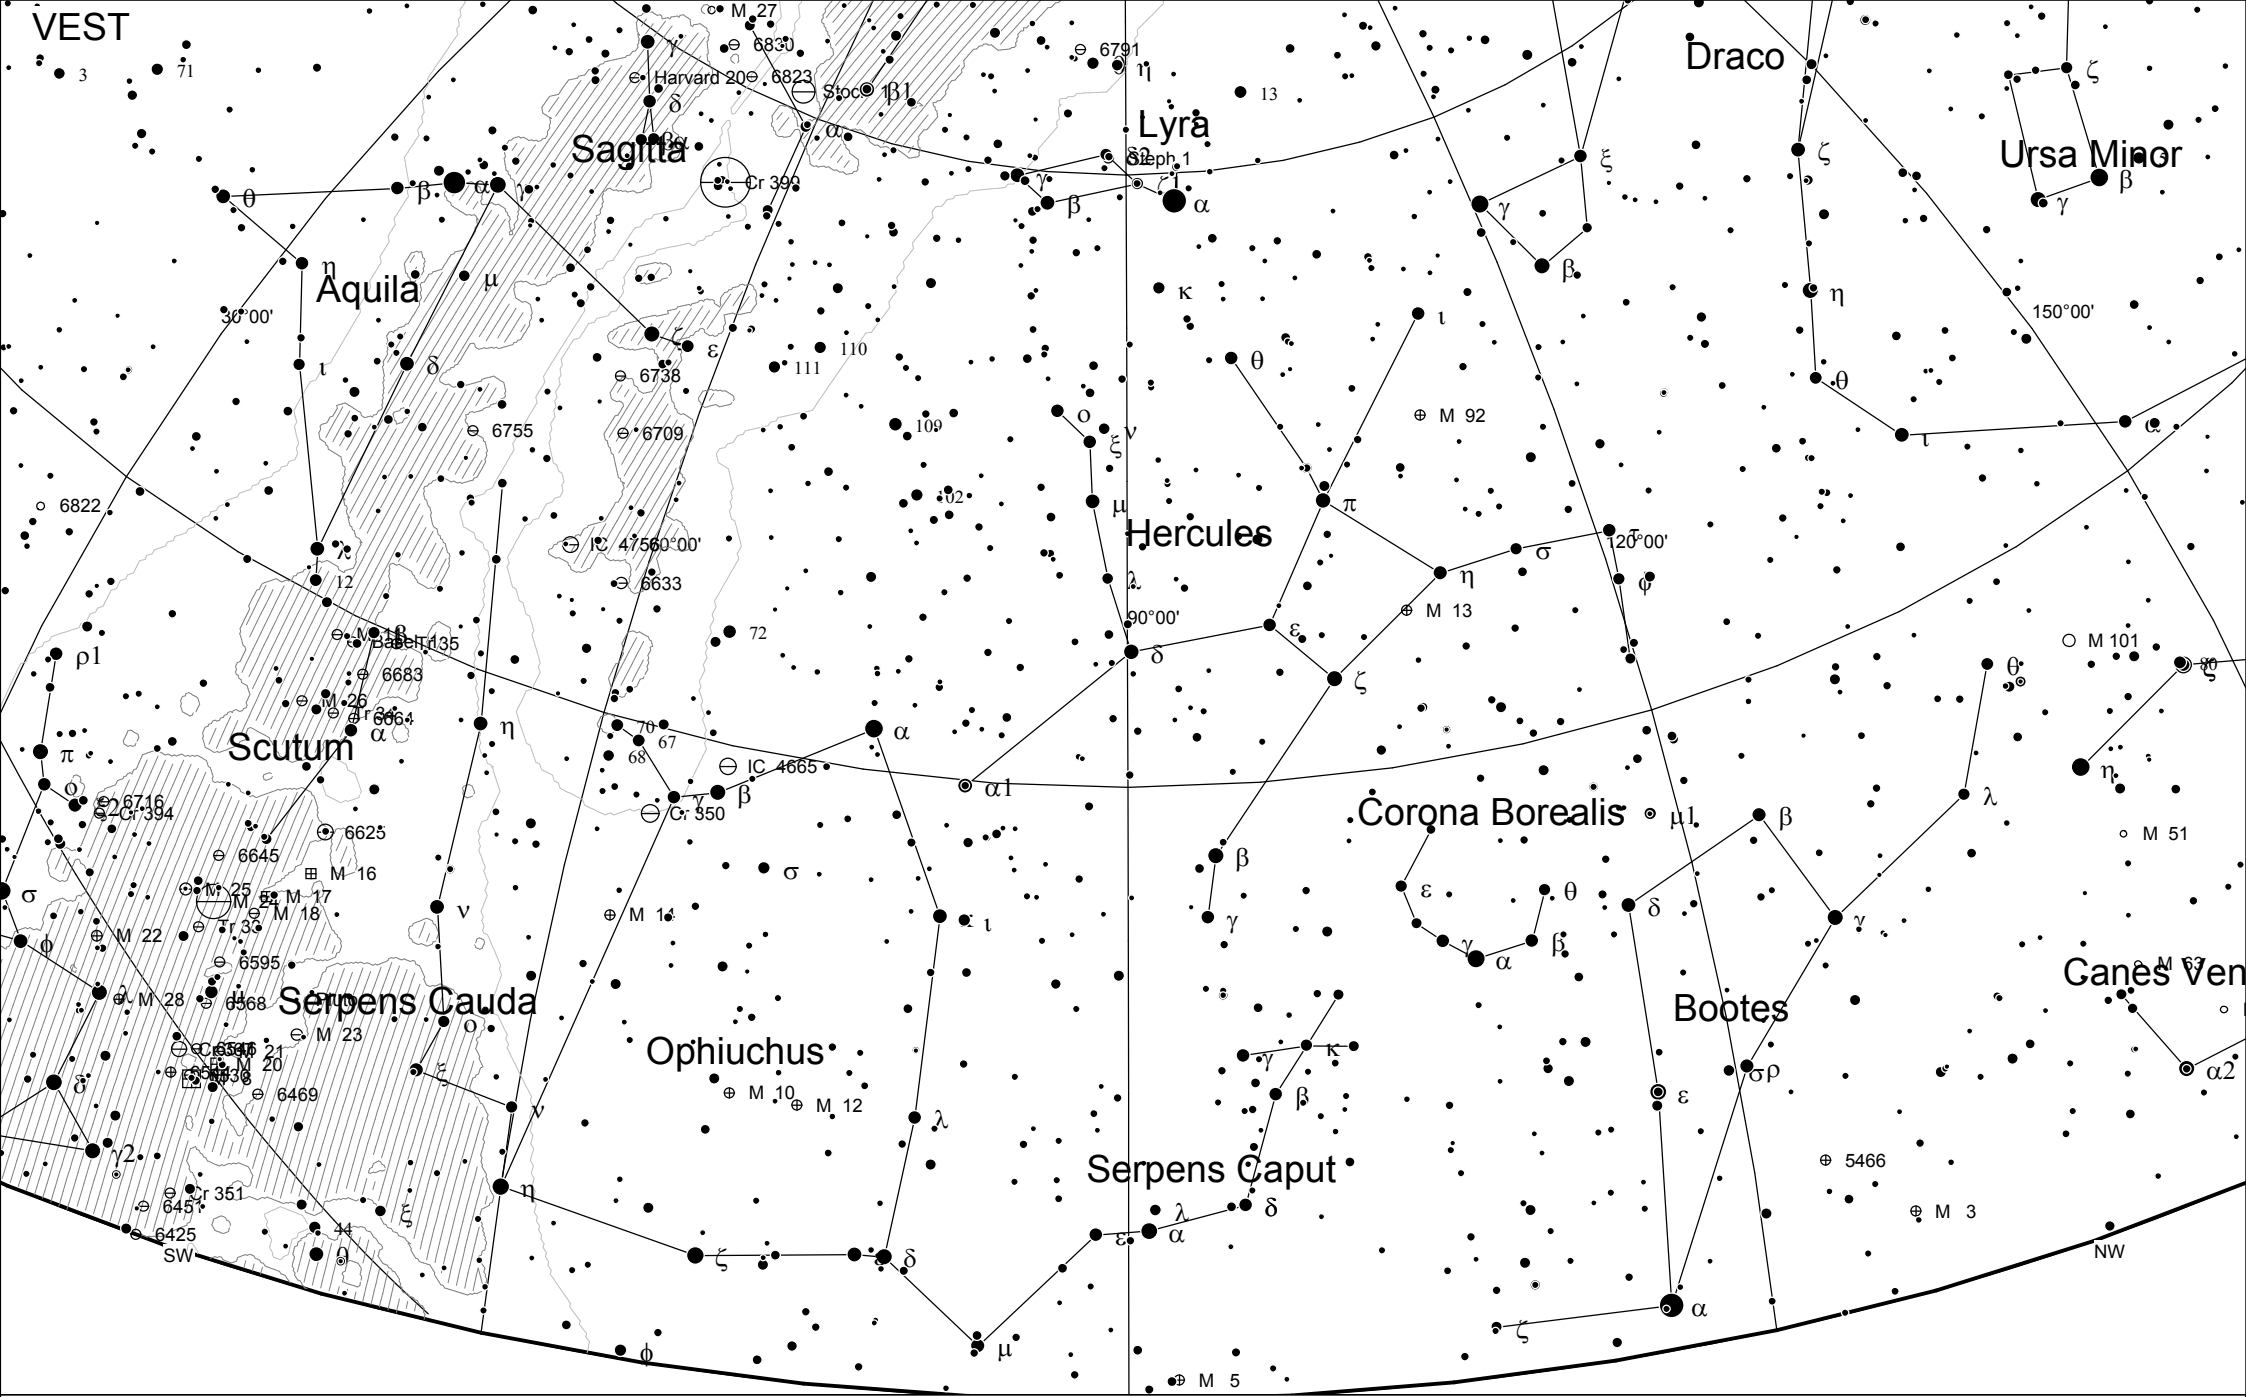

Evenimente

Septembrie 2009

Ziua	Ora	Evenimentul
1	21	Venus la 1.2°SSV de roiul deschis M44 (Praesepe)
3	0	Jupiter la 2.9°S de Lună
3	8	În intervalul orar 7.43-9.29 niciunul dintre cei 4 sateliți galileeni ai planetei Jupiter nu este vizibil
4	0	Inelele lui Saturn sunt complet invizibile
4	19	LUNA PLINĂ
10	19	Luna la 0.6°S de roiul deschis M45 (Cloșca cu Pui)
12	5	PRIMUL PĂTRAR
12	7	Luna la declinație maximă (26.3°N)
13	19	Marte la 1.0°S de Lună
15	14	Luna trece pe lângă roiul deschis M44 (Praesepe)
16	11	Luna la perigeu
16	21	Venus la 3.1°N de Lună
17	2	Regulus la 3.1°N de Lună
17	13	Uranus la opoziție
17	21	Saturn în conjuncție
18	22	LUNA NOUĂ (lunația 1073)
20	13	Venus la 0.5°N de steaua Regulus
20	13	Mercur în conjuncție inferioară
20	23	Spica la 3.0°N de Lună
23	0	Echinoxul de toamnă
24	9	Antares la 0.8°S de Lună
25	7	Luna la declinație minimă (26.2°S)
26	8	PRIMUL PĂTRAR
28	7	Luna la apogeu
30	3	Jupiter la 2.8°S de Lună

Notă: - timpul este exprimat în ora oficială de vară a României (UT + 3 ore).

© 2009 Hotea Sorin – Toate drepturile rezervate. Hărțile pot fi folosite sau transmise doar cu precizarea sursei și a autorului. Altfel se încalcă legea privind proprietatea intelectuală.

Vizitați blogul de astronomie AstroClick:
<http://astroclick.wordpress.com>

Bucuresti 2009-9-15 23h00m C: 17h09m +23°07' L:+110°00' O:0° ARC HZ Cat: BSC SAC

●●●●●● Variable Double Comet Asteroid Planet
Magnitude: : 0 1 2 3 4 5 6

○ ⊖ ⊕ ○ □ ▣ + ×
Nebula: Gx Oc Gc PI Neb N+C Star Unk