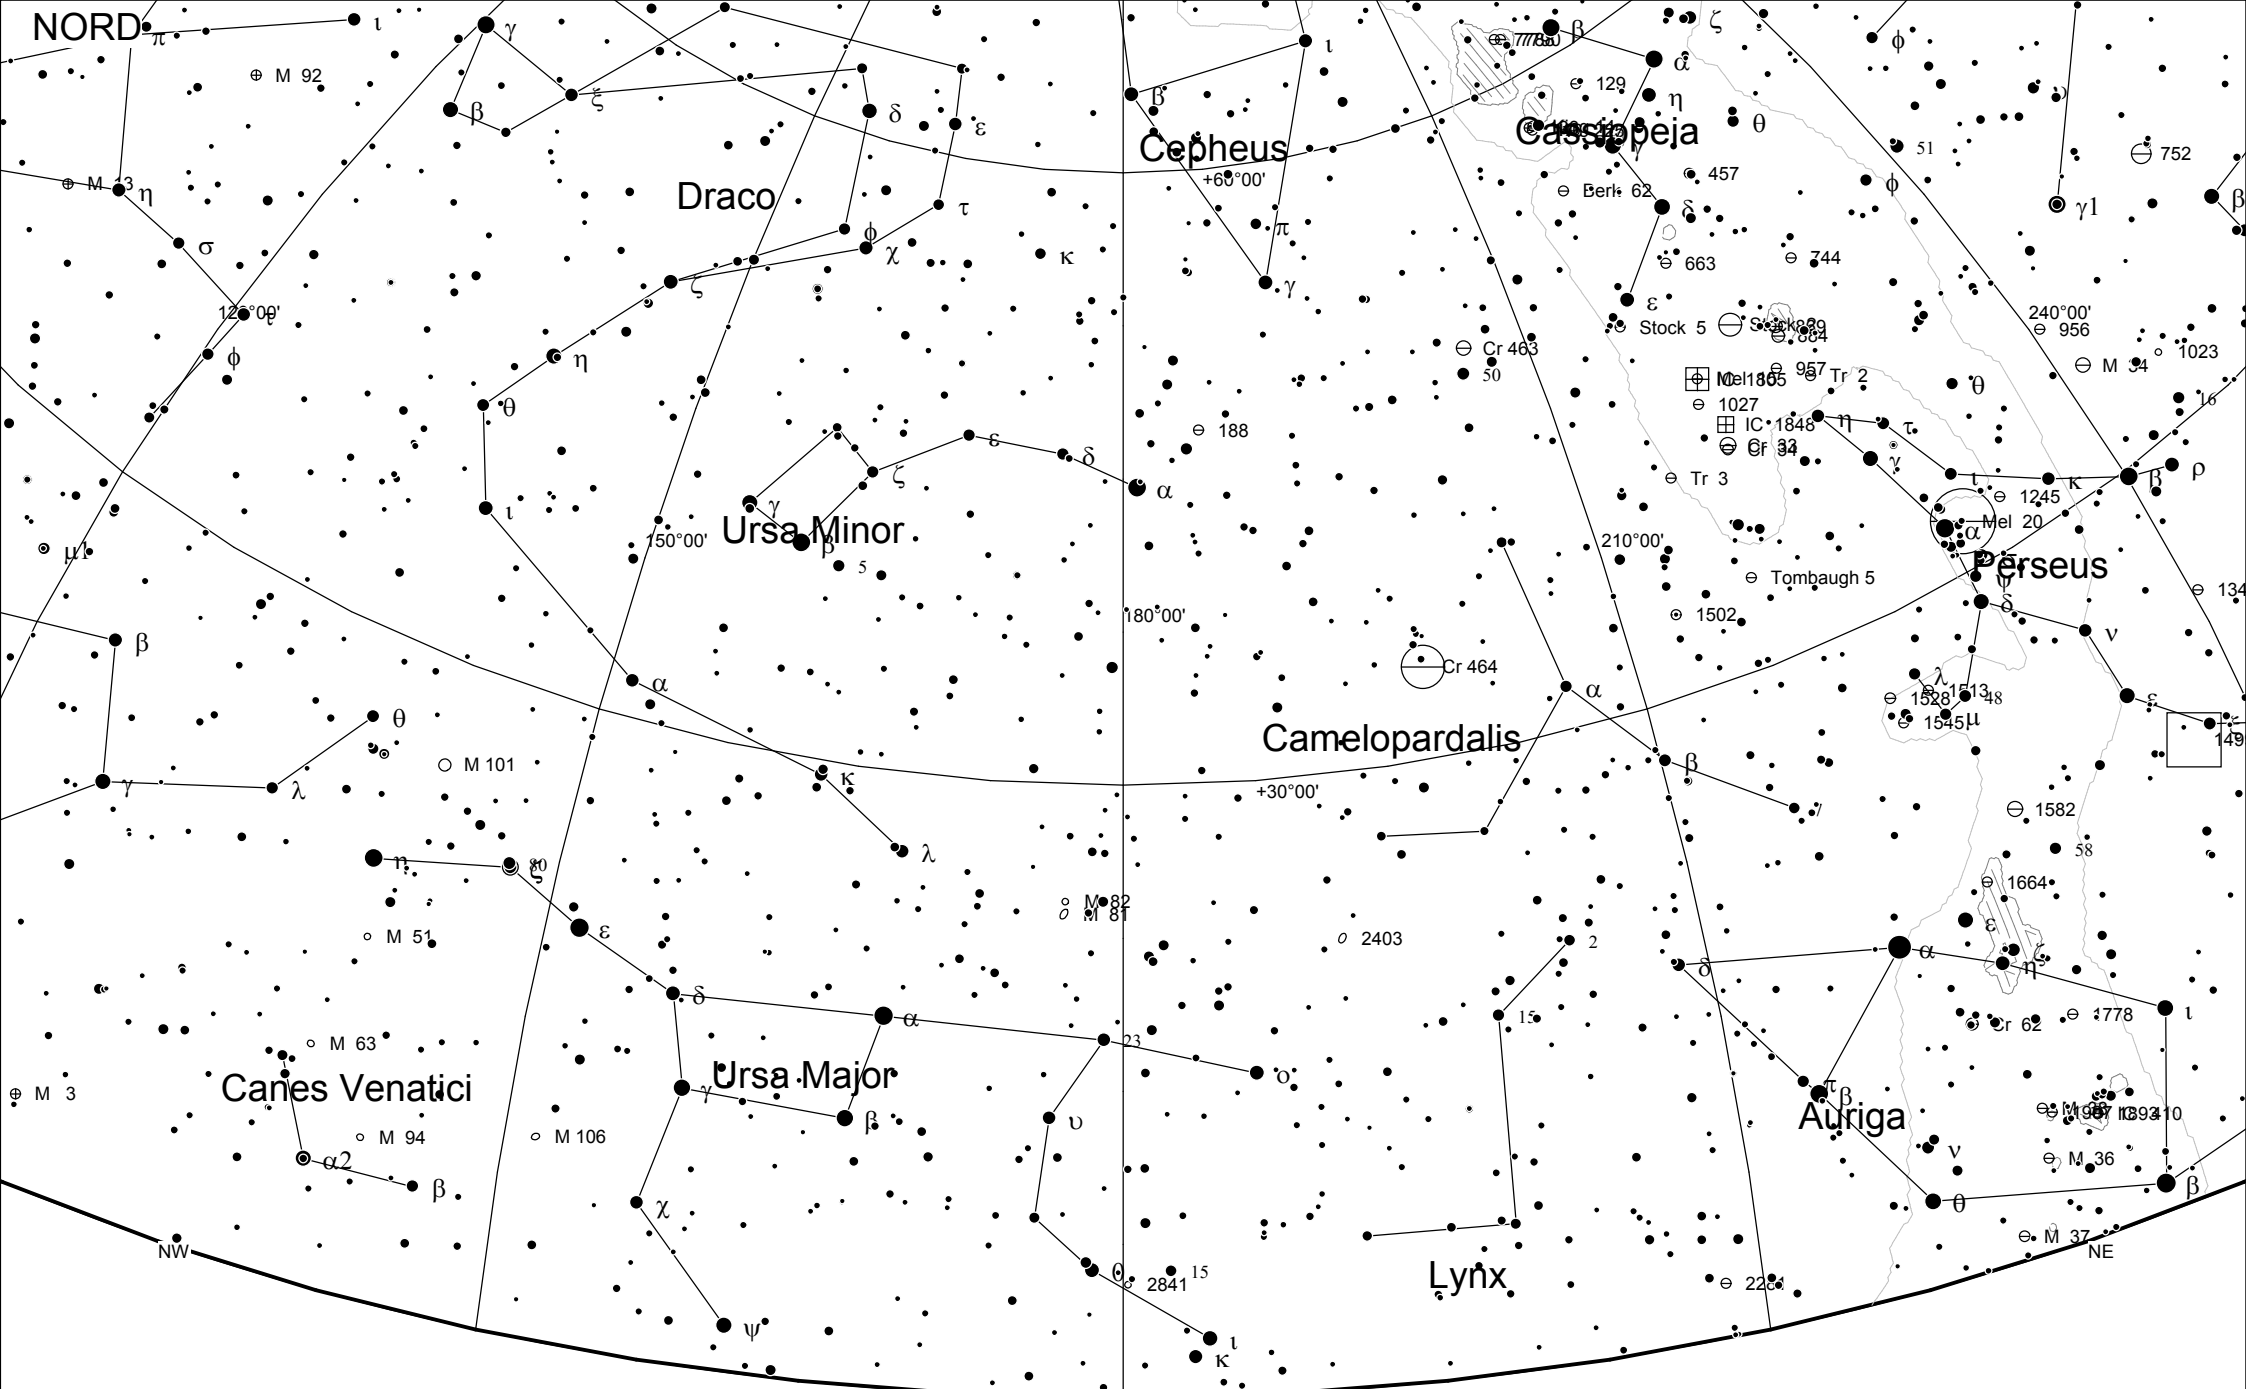

Bucuresti 2009-9-15 23h00m C: 9h24m +79°51' L: +110°00' O: 0° ARC HZ Cat: BSC SAC

Magnitude: ● 0 ● 1 ● 2 ● 3 ● 4 ● 5 ● 6 Variable ● Double ● Comet ● Asteroid ● Planet

Nebula: ○ Gx ○ Oc ⊕ Gc ○ PI □ Neb ⊞ N+C + Star × Unk