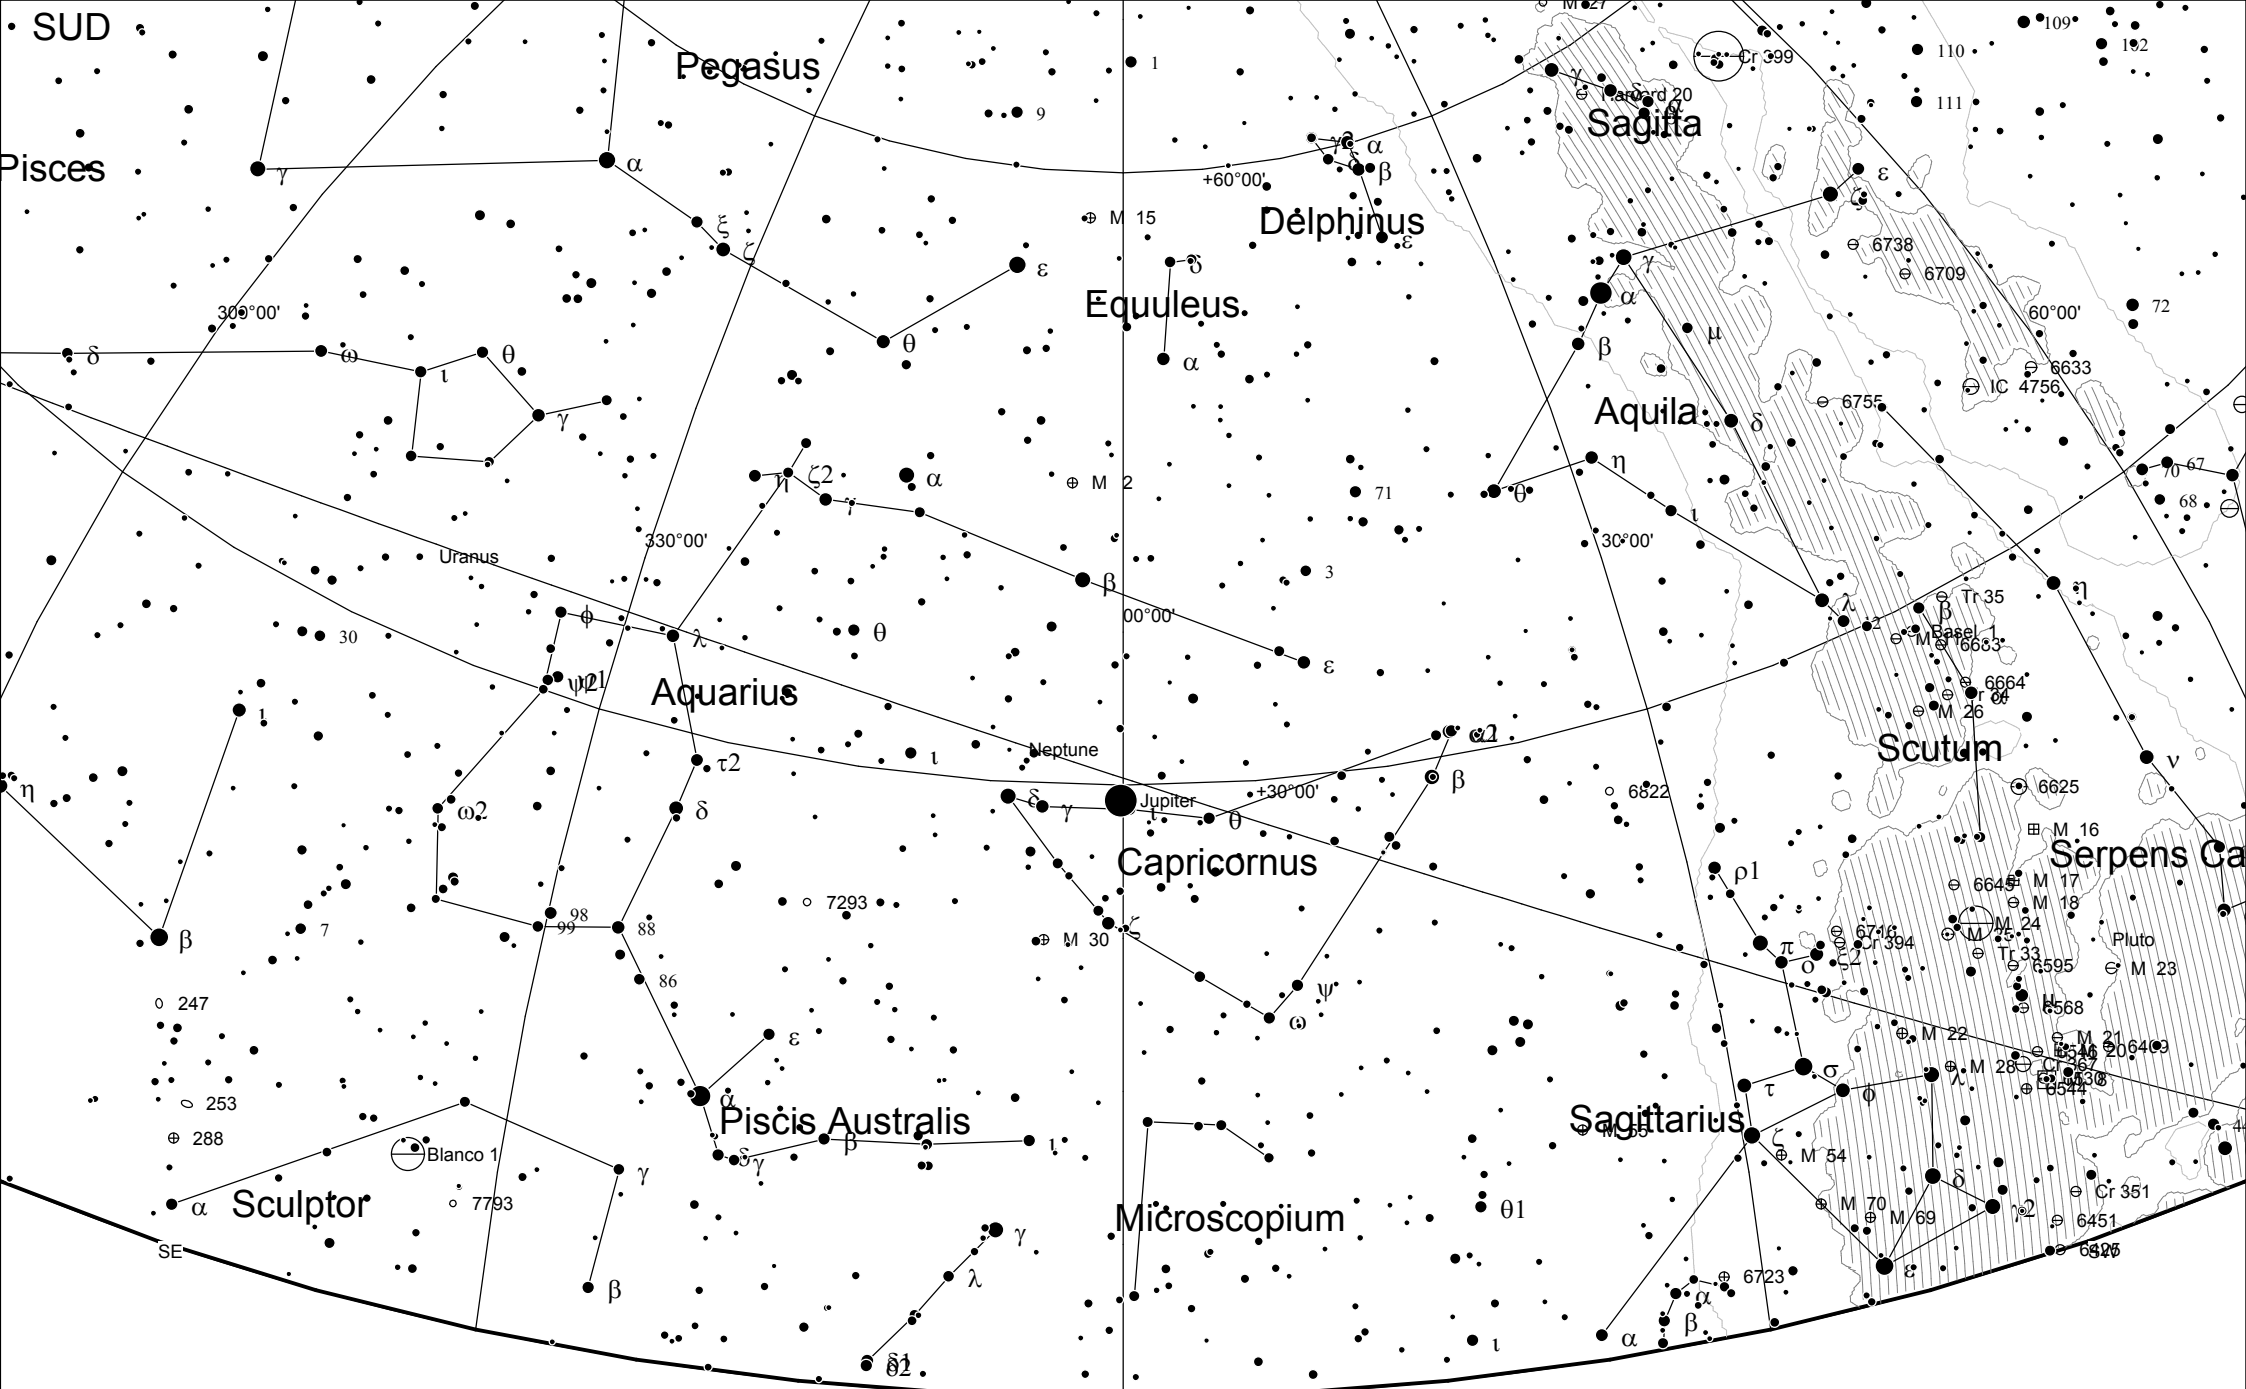

Bucuresti 2009-9-15 23h00m C: 21h24m -11°18' L:+110°00' O:0° ARC HZ Cat: BSC SAC

Magnitude: 0 1 2 3 4 5 6
Variable Double Comet Asteroid Planet

Nebula: Gx Oc Gc PI Neb N+C Star Unk