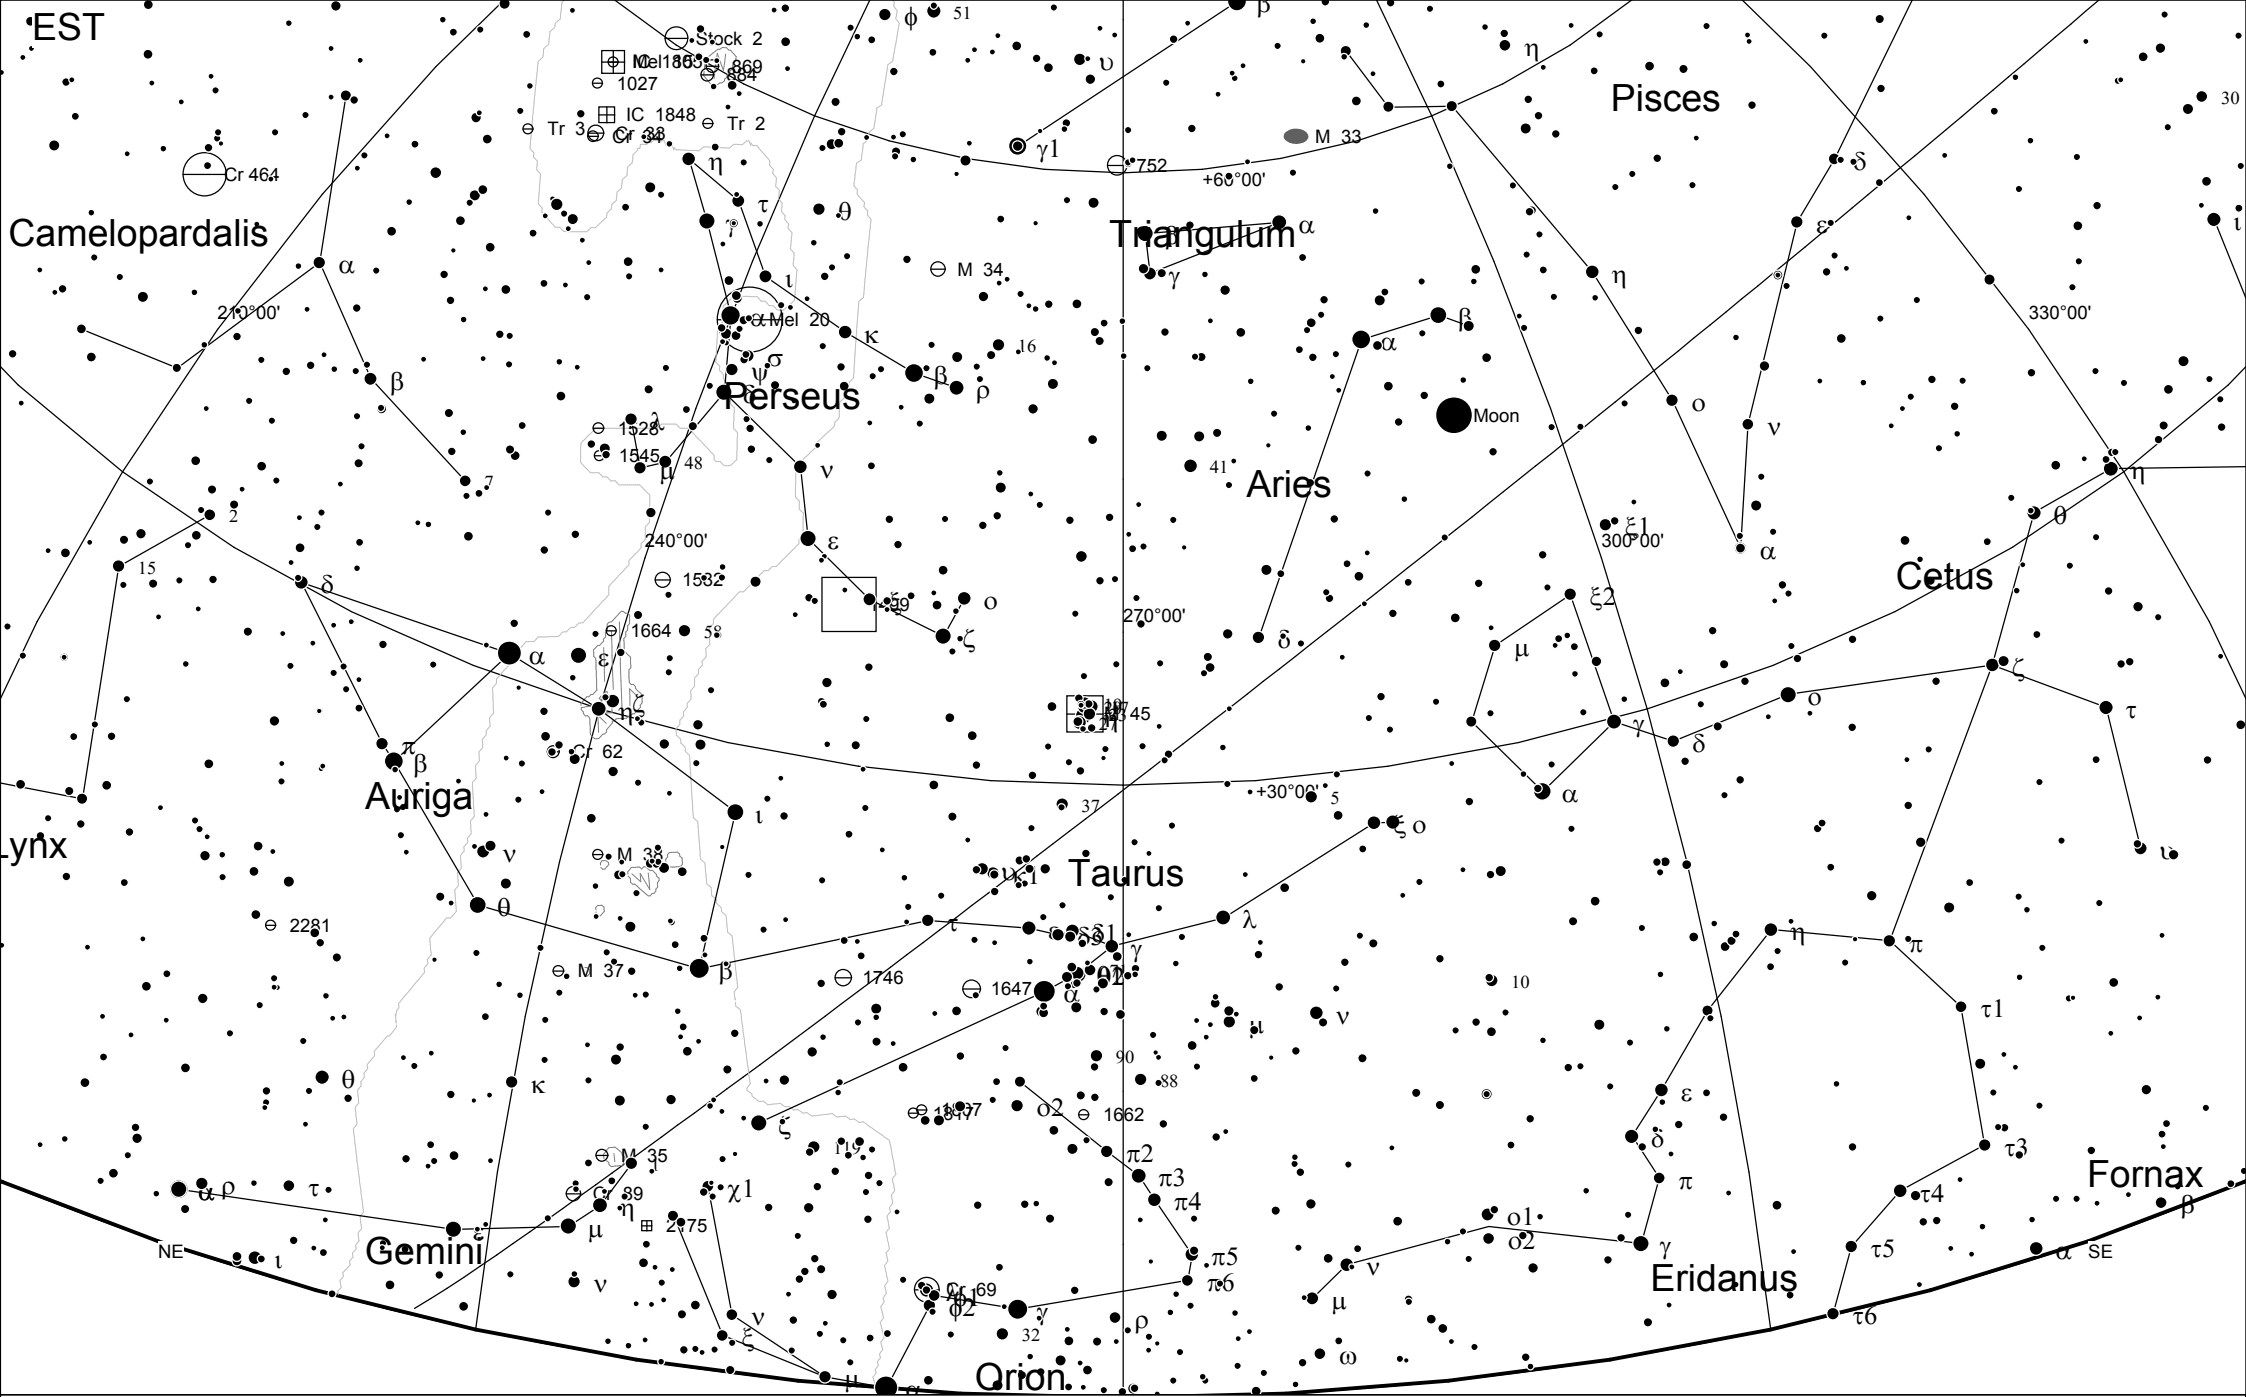

Bucuresti 2008-10-15 23h00m C: 3h40m +23°13' L:+110°00' O:0° ARC HZ Cat: BSC SAC