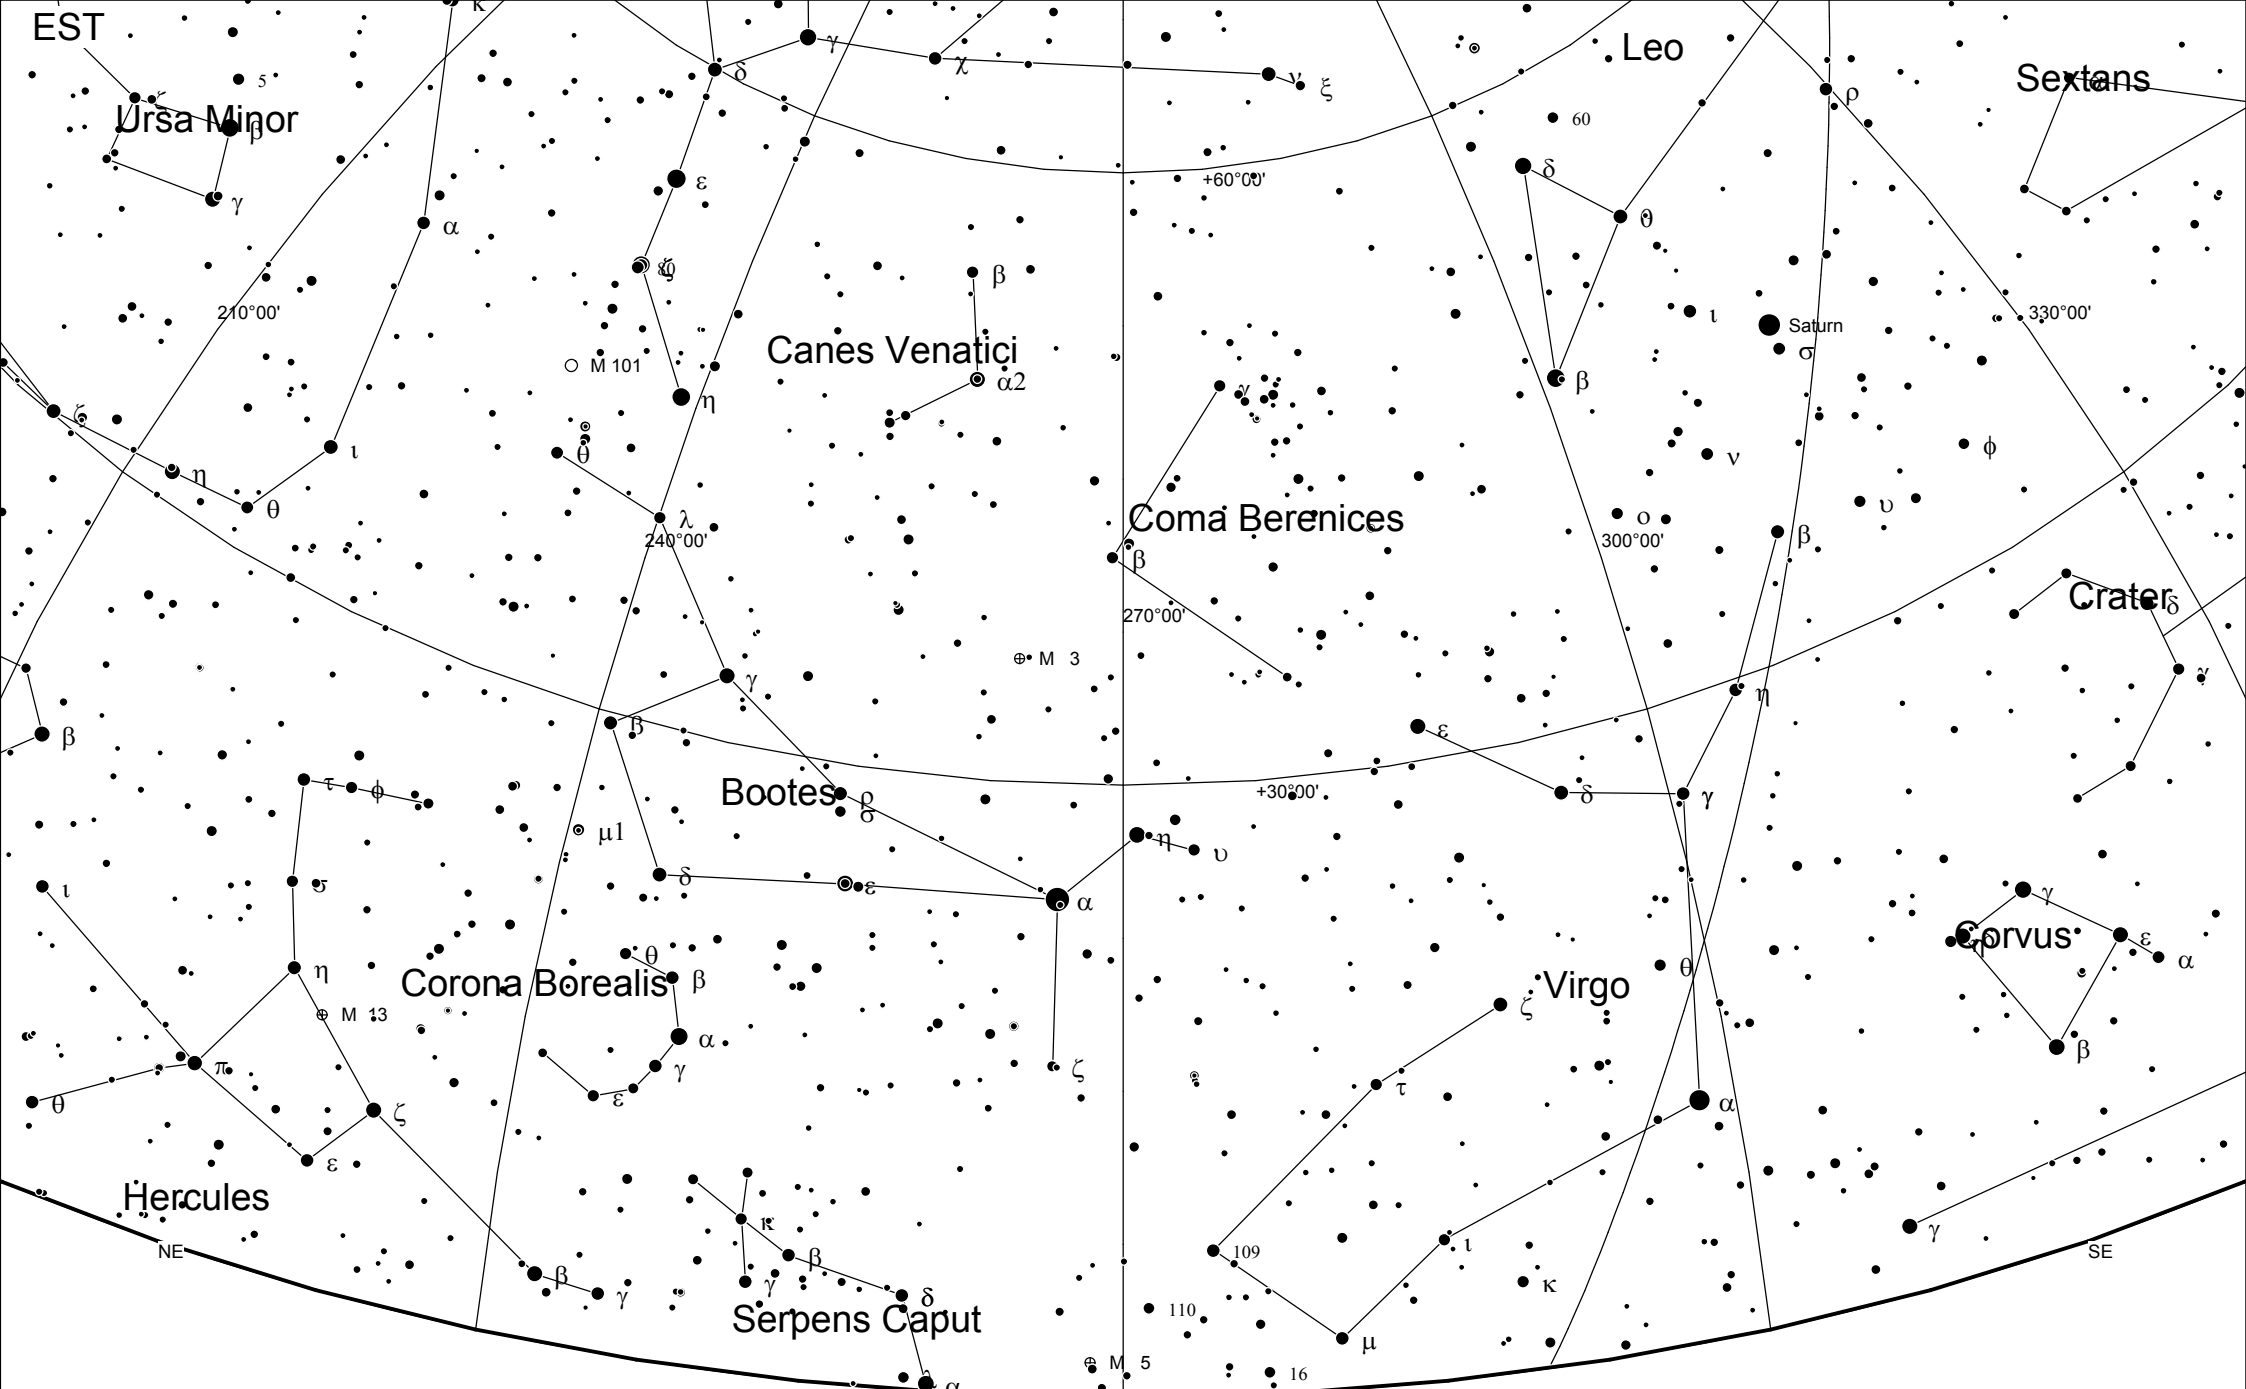

Site-ul AstroInfo – www.astroclubul.org/sorin
&
Astroclubul SARM Sighet

prezintă

Harta Cerului

Martie 2009

Harta poate fi folosită la următoarele ore:

- 1 martie, ora 23.00
- 15 martie, ora 22.00
- 1 aprilie, ora 22.00

Bucuresti 2009-3-15 22h00m C: 9h19m -11°18' L:+110°00' O:0° ARC HZ Cat: BSC SAC

Magnitude: 0 1 2 3 4 5 6 Variable Double Comet Asteroid Planet

Nebula: Gx Oc Gc PI Neb N+C Star Unk

Bucuresti 2009-3-15 22h00m C: 5h02m +23°13' L: +110°00' O: 0° ARC HZ Cat: BSC SAC

●●●●●●●●●● Variable ● Double ☄ Comet ✧ Asteroid 🗓 Planet
 Magnitude: : 0 1 2 3 4 5 6

○ ⊖ ⊕ ○ □ ⊞ + ×
 Nebula: Gx Oc Gc PI Neb N+C Star Unk

Bucuresti 2009-3-15 22h00m C: 21h19m +79°51' L: +110°00' O: 0° ARC HZ Cat: BSC SAC

●●●●●●●●●● Variable Double Comet Asteroid Planet
 Magnitude: : 0 1 2 3 4 5 6

○ ⊖ ⊕ ⊙ □ ⊞ + ×
 Nebula: Gx Oc Gc PI Neb N+C Star Unk

Bucuresti 2009-3-15 22h00m C: 13h35m +23°13' L:+110°00' O:0° ARC HZ Cat: BSC SAC