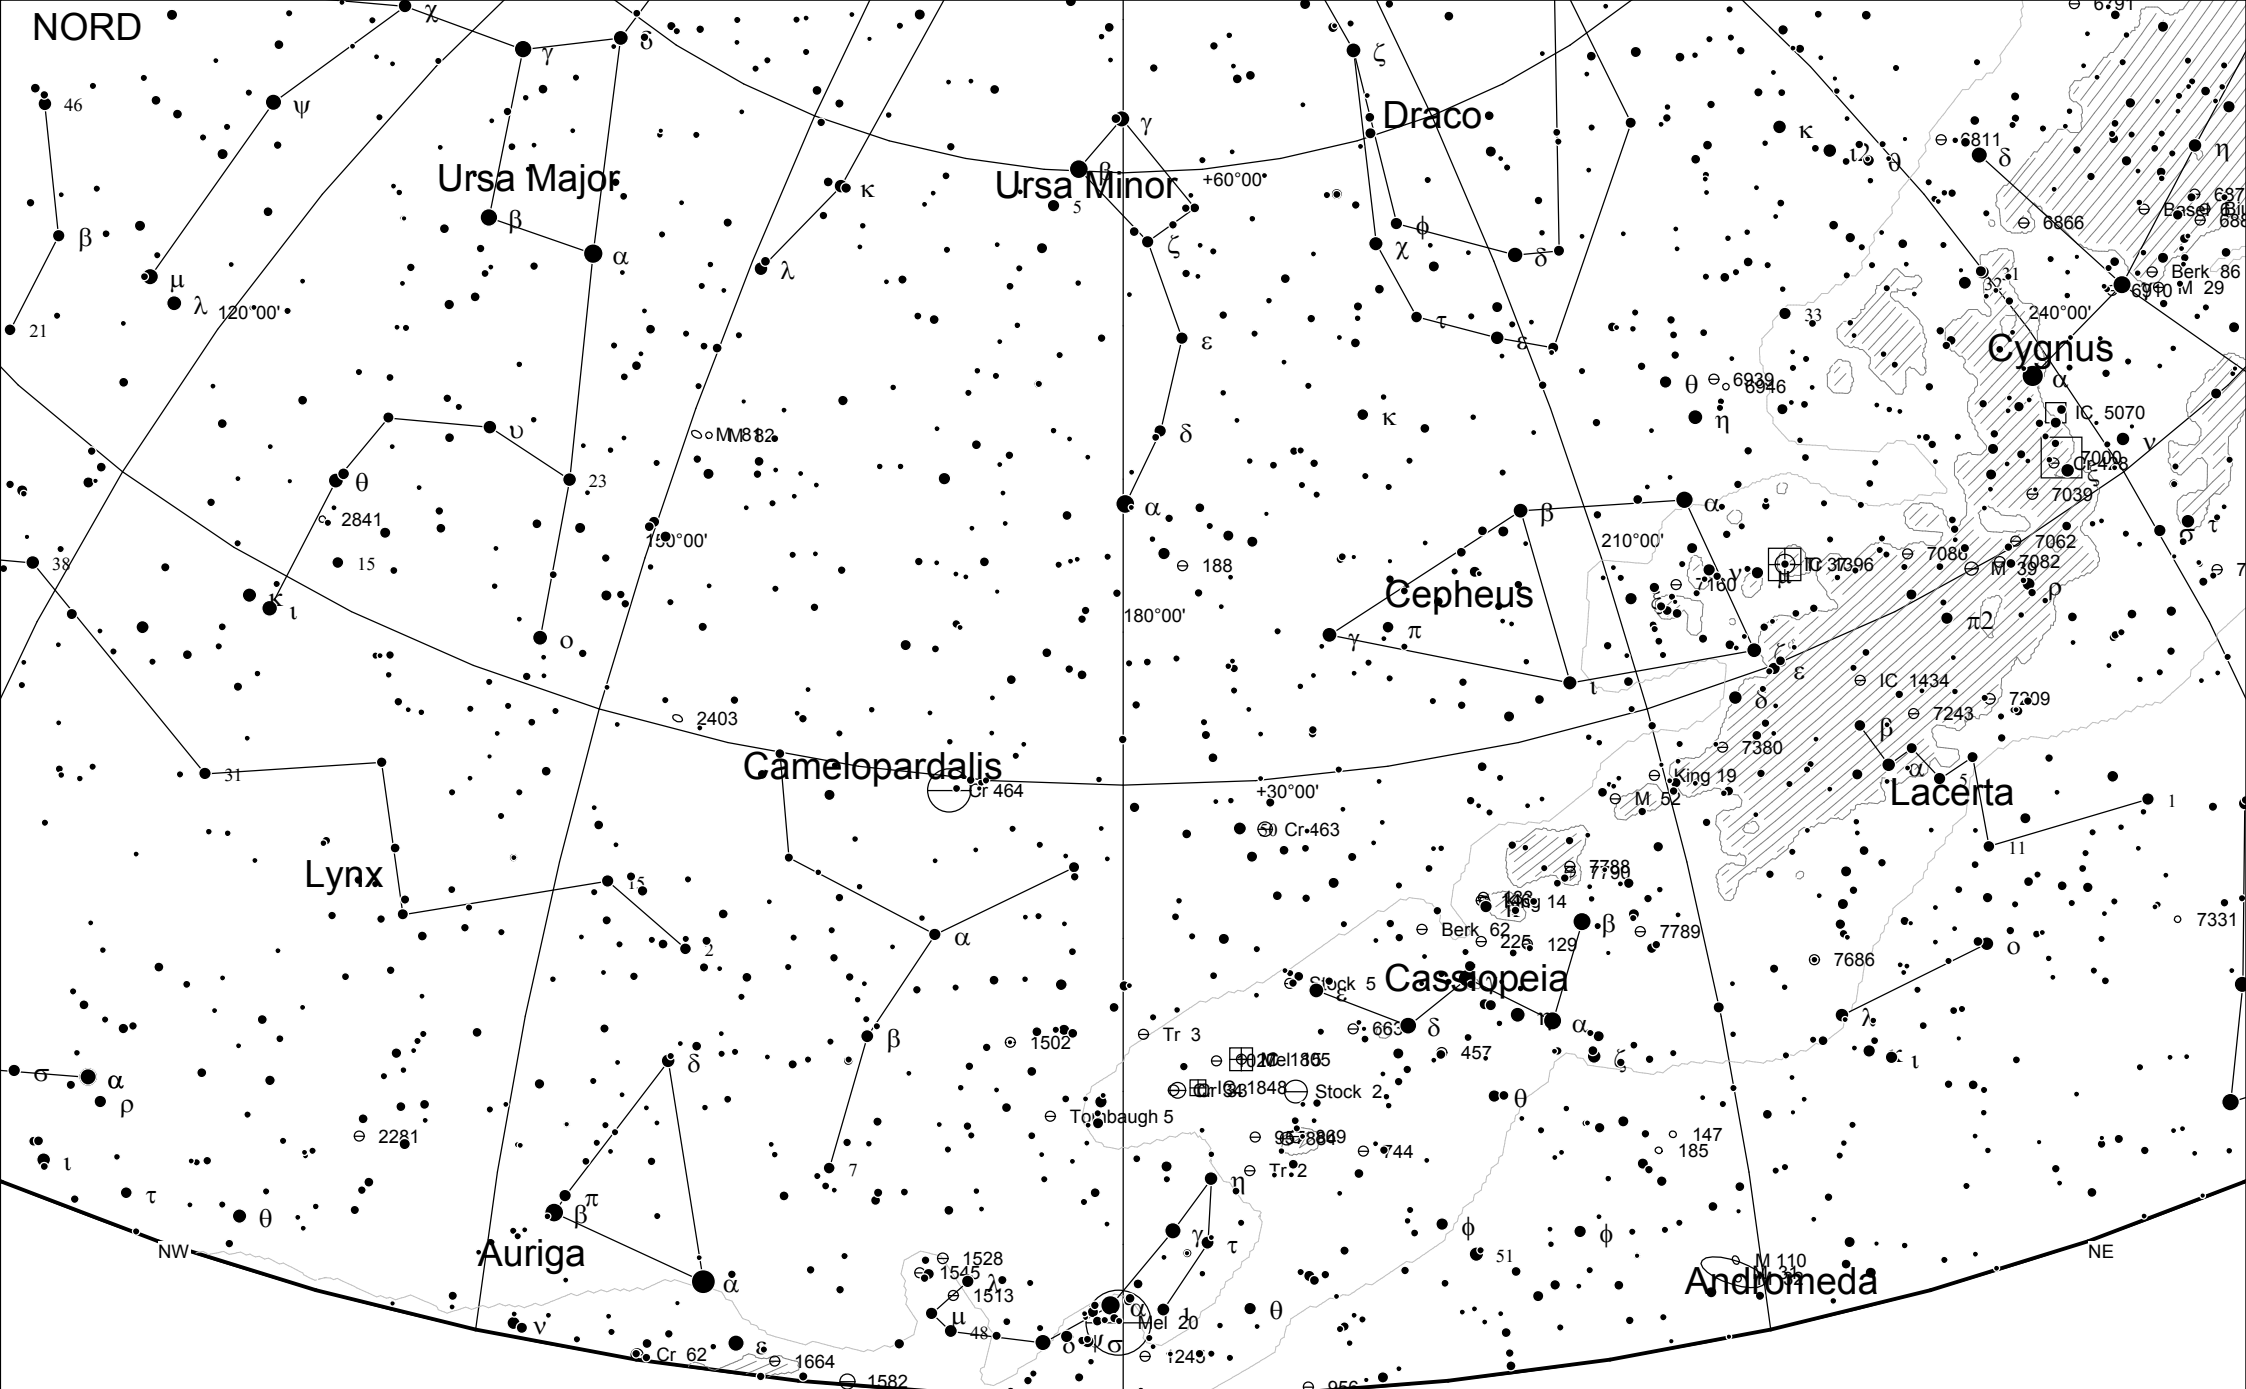

Bucuresti 2009-6-15 23h00m C: 3h21m +79°51' L: +110°00' O: 0° ARC HZ Cat: BSC SAC

Magnitude: : 0 1 2 3 4 5 6 Variable Double Comet Asteroid Planet

Nebula: Gx Oc Gc PI Neb N+C Star Unk