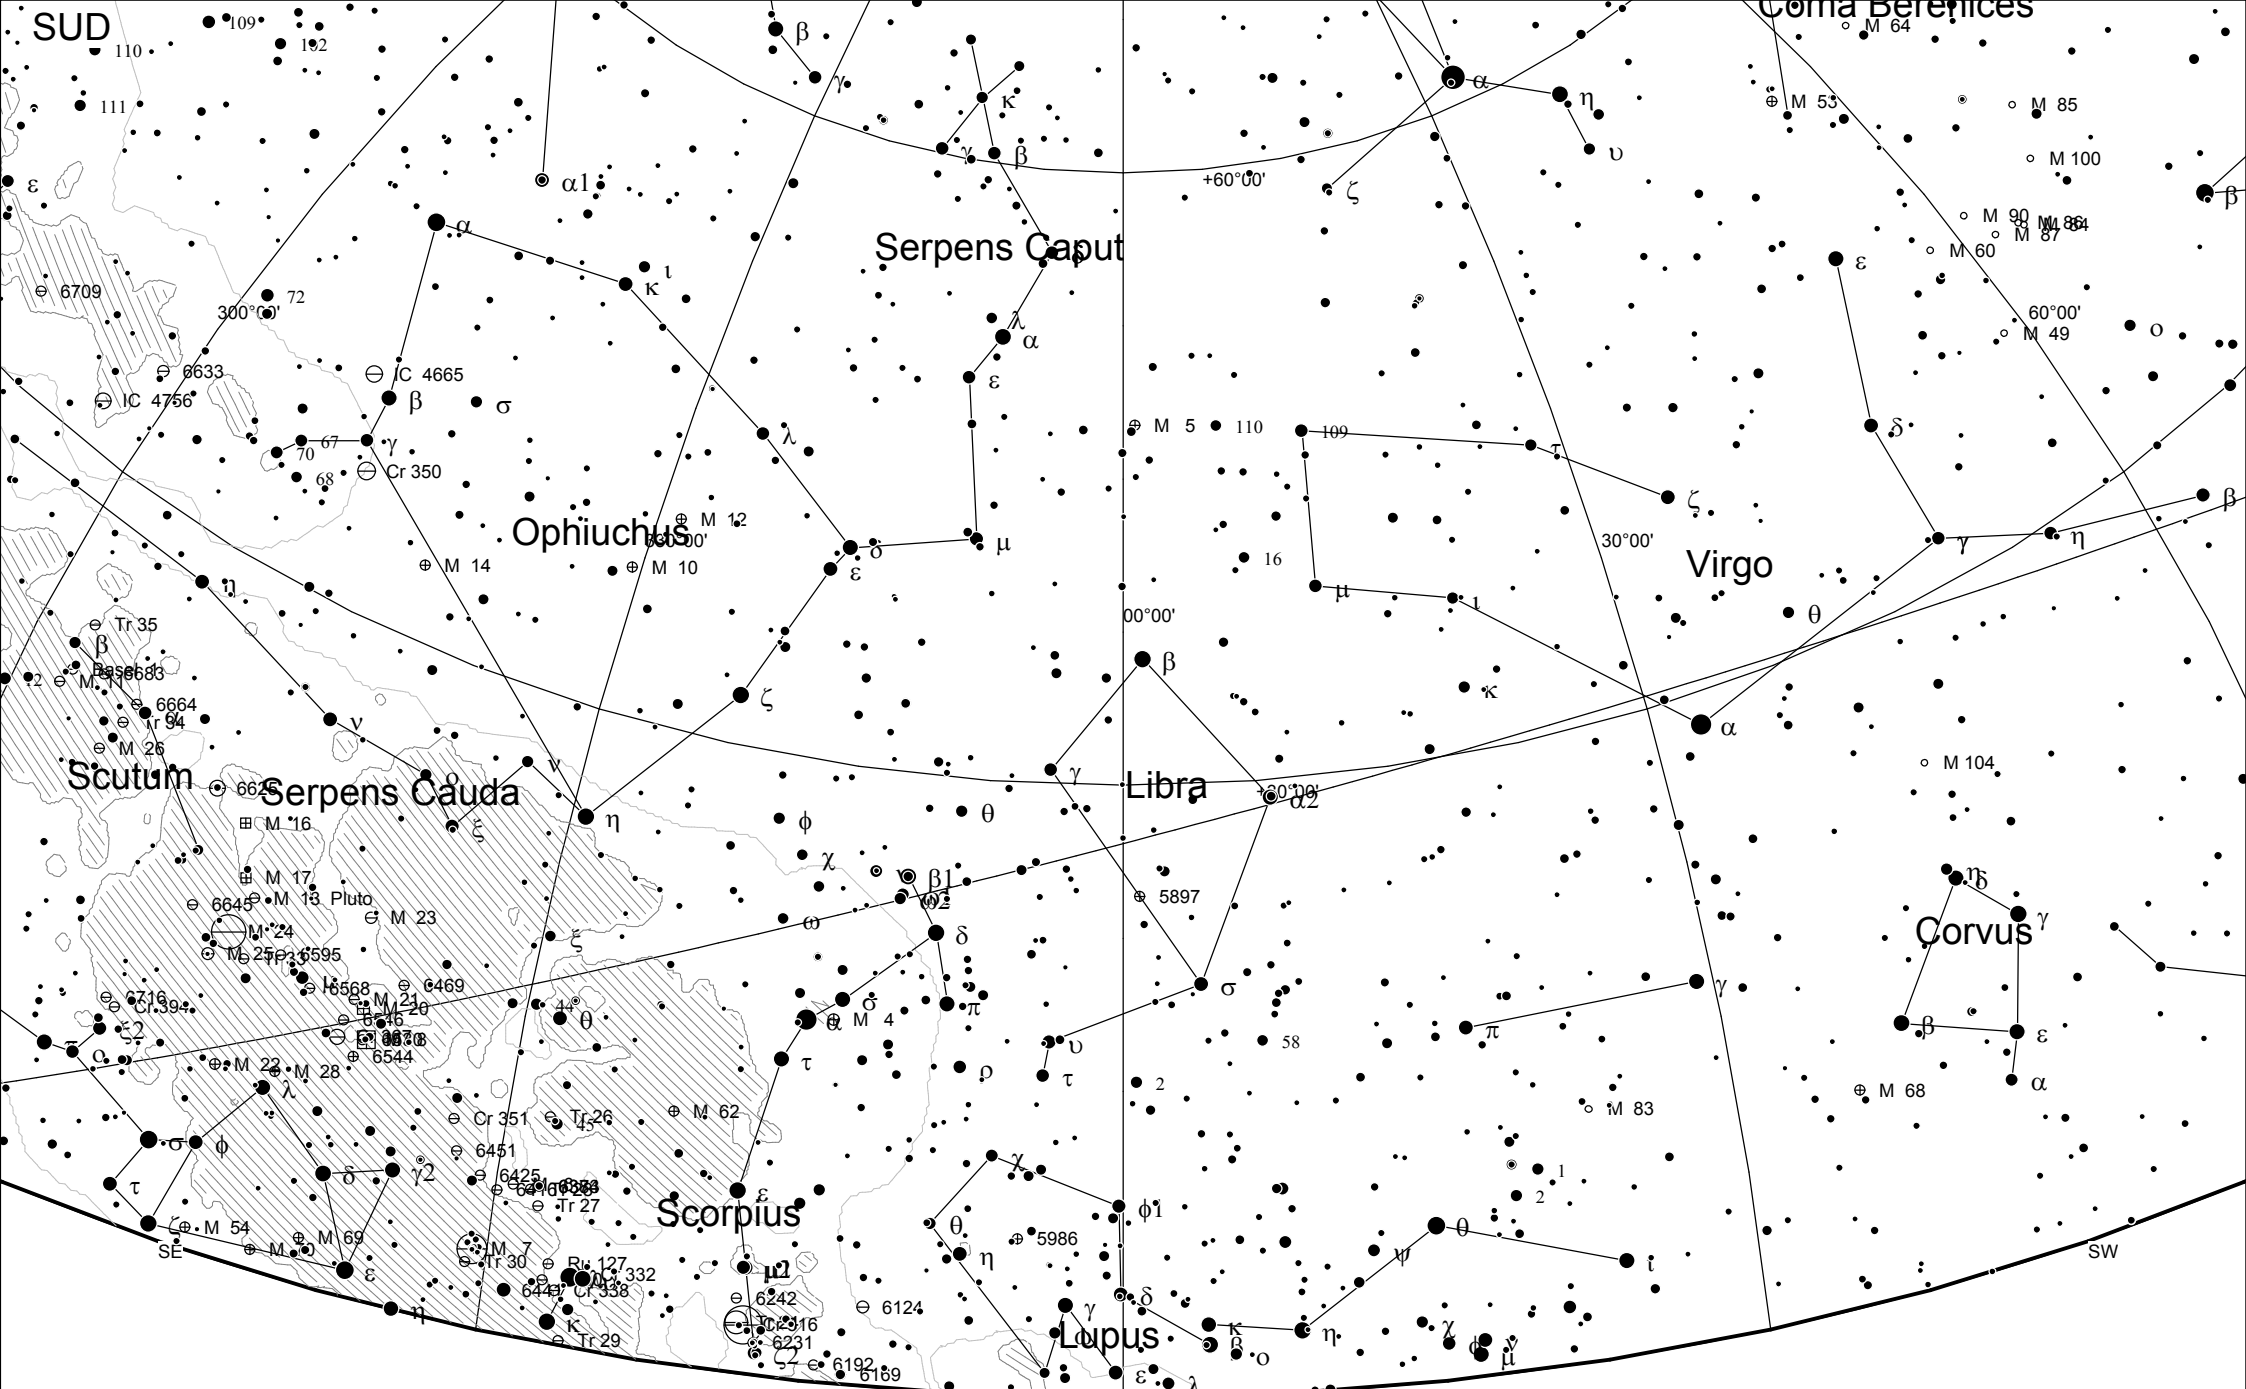

# Harta Cerului

Iunie 2009

**Harta poate fi folosită la următoarele ore:**

- 1 iunie, ora 0.00
- 15 iunie, ora 23.00
- 1 iulie, ora 22.00

**Vizitați blogul de astronomie AstroClick:**

<http://astroclick.wordpress.com>

Bucuresti 2009-6-15 23h00m C: 3h21m +79°51' L: +110°00' O: 0° ARC HZ Cat: BSC SAC

Magnitude: : 0 1 2 3 4 5 6 Variable Double Comet Asteroid Planet

Nebula: Gx Oc Gc PI Neb N+C Star Unk

Bucuresti 2009-6-15 23h00m C: 15h21m -11°18' L: +110°00' O: 0° ARC HZ Cat: BSC SAC

Magnitude: 0 1 2 3 4 5 6 Variable Double Comet Asteroid Planet

Nebula: Gx Oc Gc PI Neb N+C Star Unk