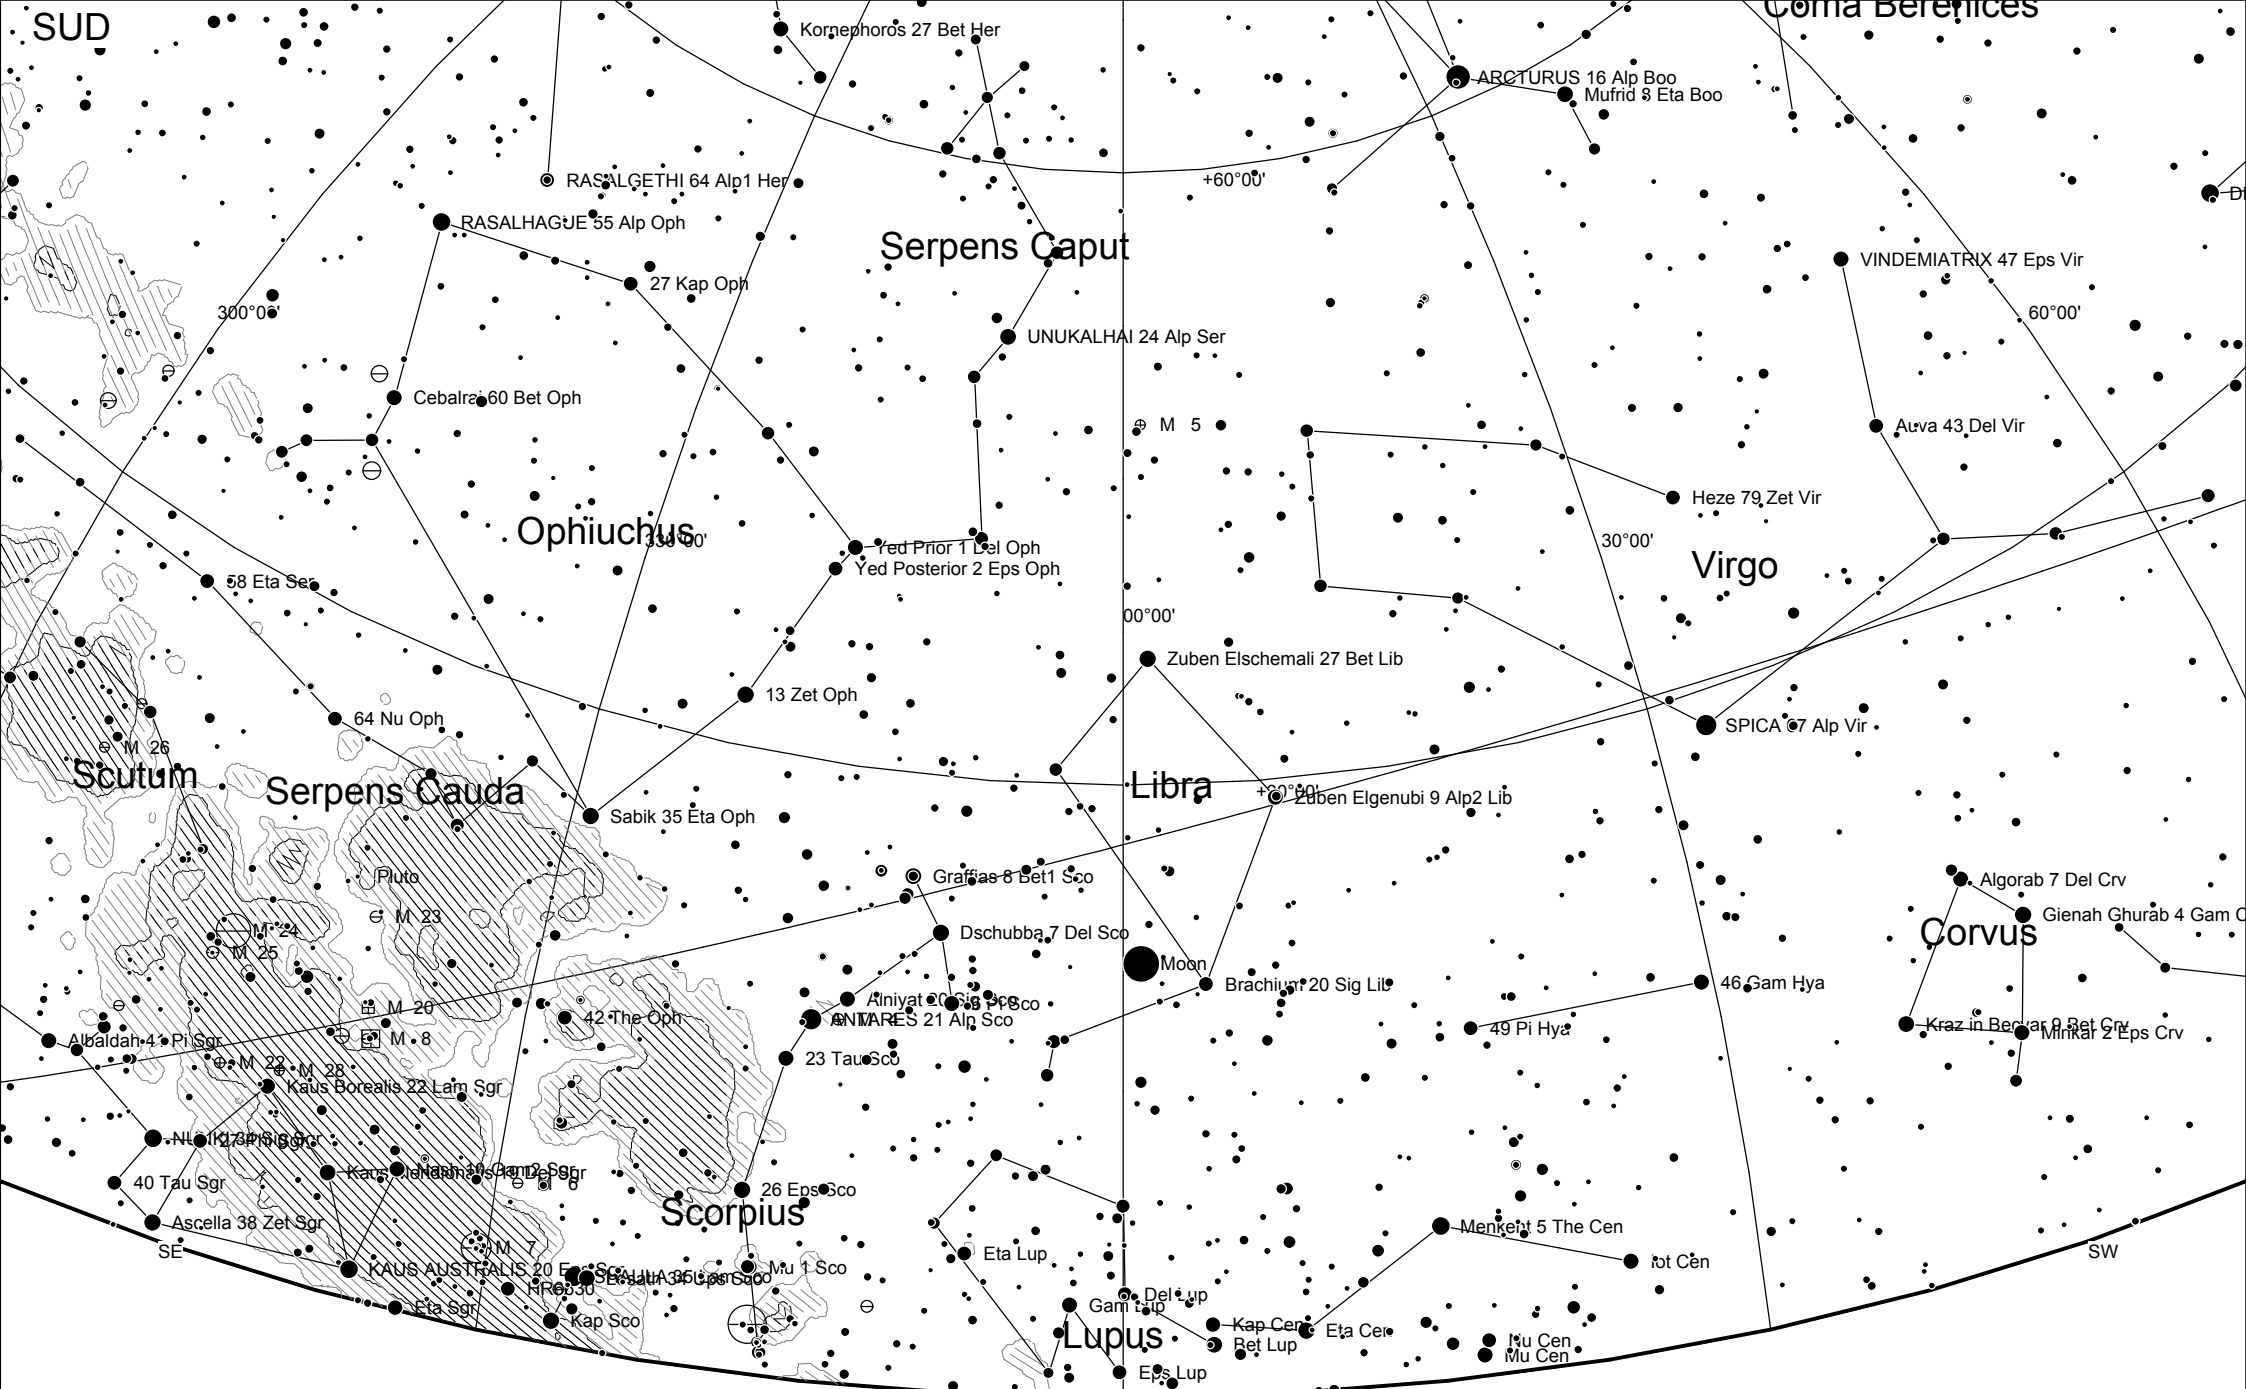

Site-ul AstroInfo – www.astroclubul.org/sorin

&

Astroclubul SARM Sighet

prezintă

Harta Cerului

Iunie 2008

Harta poate fi folosită la următoarele ore:

- 1 iunie, ora 0.00
- 15 iunie, ora 23.00
- 1 iulie, ora 22.00

Evenimente Iunie 2008

Ziua	Ora	Evenimentul
2	3	Venus la 5.2°N de Aldebaran
3	16	Luna la perigeu
3	19	Venus la 4.8°S de Lună
3	22	LUNĂ NOUĂ
4	14	Luna la declinație nordică maximă (27.5°)
6	14	Pollux la 4.3°N de Lună
7	18	Mercur în conjuncție inferioară
7	23	Mercur la 2.9°S de Venus
8	4	Marte la 0.9°N de Lună
9	4	Regulus la 1.2°N de Lună
9	7	Venus în conjuncție superioară
9	10	Saturn la 2.8°N de Lună
10	18	PRIMUL PĂTRAR
13	11	Spica la 2.5°N de Lună
16	20	Luna la apogeu
17	8	Antares la 0.2°N de Lună
18	12	Luna la declinație maximă sudică (-27.5°)
18	20	LUNĂ PLINĂ
19	16	Mercur staționar
20	16	Jupiter la 2.4°N de Lună
20	22	Pluto la opoziție
21	3	Solstițiul de vară
23	11	Neptun la 0.7°S de Lună
25	16	Uranus la 3.6°S de Lună
26	15	ULTIMUL PĂTRAR
27	11	Uranus staționar

Notă: - timpul este exprimat în ora oficială de vară a României (UT + 3 ore). Hărțile sunt generate pentru București dar pot fi folosite pentru toată țara.

Bucuresti 2008-6-15 23h00m C: 15h22m -11°18' L: +110°00' O: 0° ARC HZ Cat: BSC SAC

Bucuresti 2008-6-15 23h00m C: 15h22m +44°26' L: +110°00' O: 0° ARC HZ Cat: BSC SAC

Magnitude: : 0 1 2 3 4 5 6 Variable Double Comet Asteroid Planet

Nebula: Gx Oc Gc PI Neb N+C Star Unk