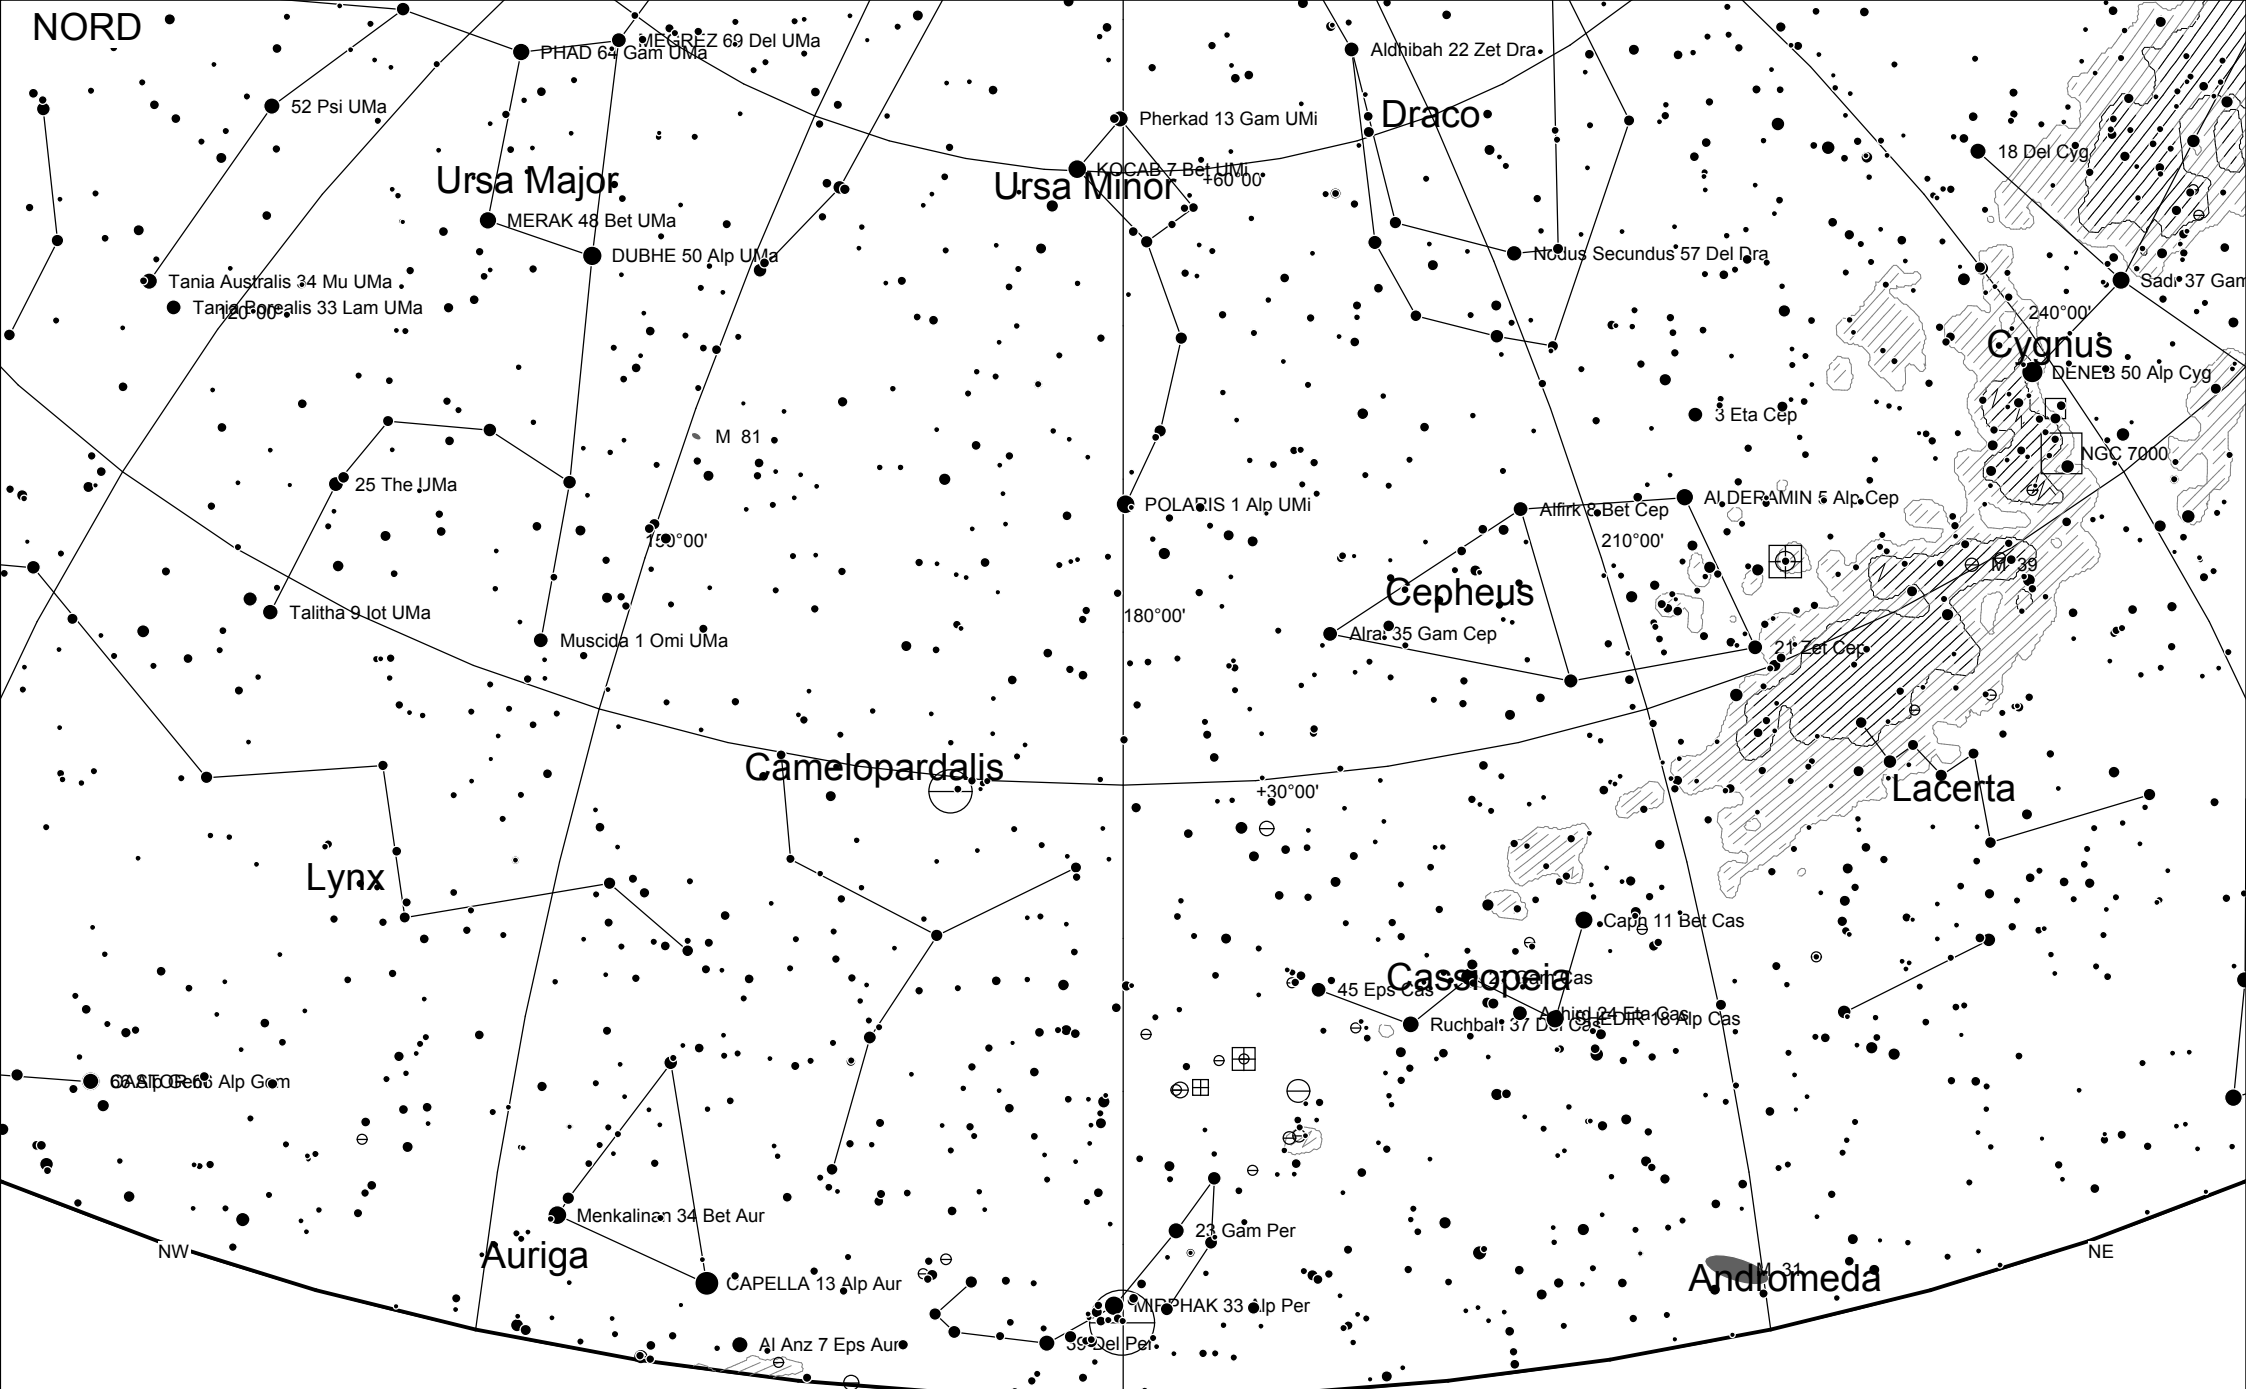

Site-ul AstroInfo – www.astroclubul.org/sorin

&

Astroclubul SARM Sighet

prezintă

Harta Cerului

Iunie 2008

Harta poate fi folosită la următoarele ore:

- 1 iunie, ora 0.00
- 15 iunie, ora 23.00
- 1 iulie, ora 22.00

Notă: - timpul este exprimat în ora oficială de vară a României (UT + 3 ore). Hărțile sunt generate pentru București dar pot fi folosite pentru toată țara.

Bucuresti 2008-6-15 23h00m C: 15h22m -11°18' L: +110°00' O: 0° ARC HZ Cat: BSC SAC

Magnitude: : 0 1 2 3 4 5 6 Variable Double Comet Asteroid Planet

Nebula: Gx Oc Gc PI Neb N+C Star Unk

Bucuresti 2008-6-15 23h00m C: 11h06m +23°13' L:+110°00' O:0° ARC HZ Cat: BSC SAC

Magnitude: : 0 1 2 3 4 5 6 Variable Double Comet Asteroid Planet

Nebula: Gx Oc Gc PI Neb N+C Star Unk

Bucuresti 2008-6-15 23h00m C: 3h22m +79°51' L: +110°00' O: 0° ARC HZ Cat: BSC SAC

Magnitude: : 0 1 2 3 4 5 6 Variable Double Comet Asteroid Planet

Nebula: Gx Oc Gc PI Neb N+C Star Unk