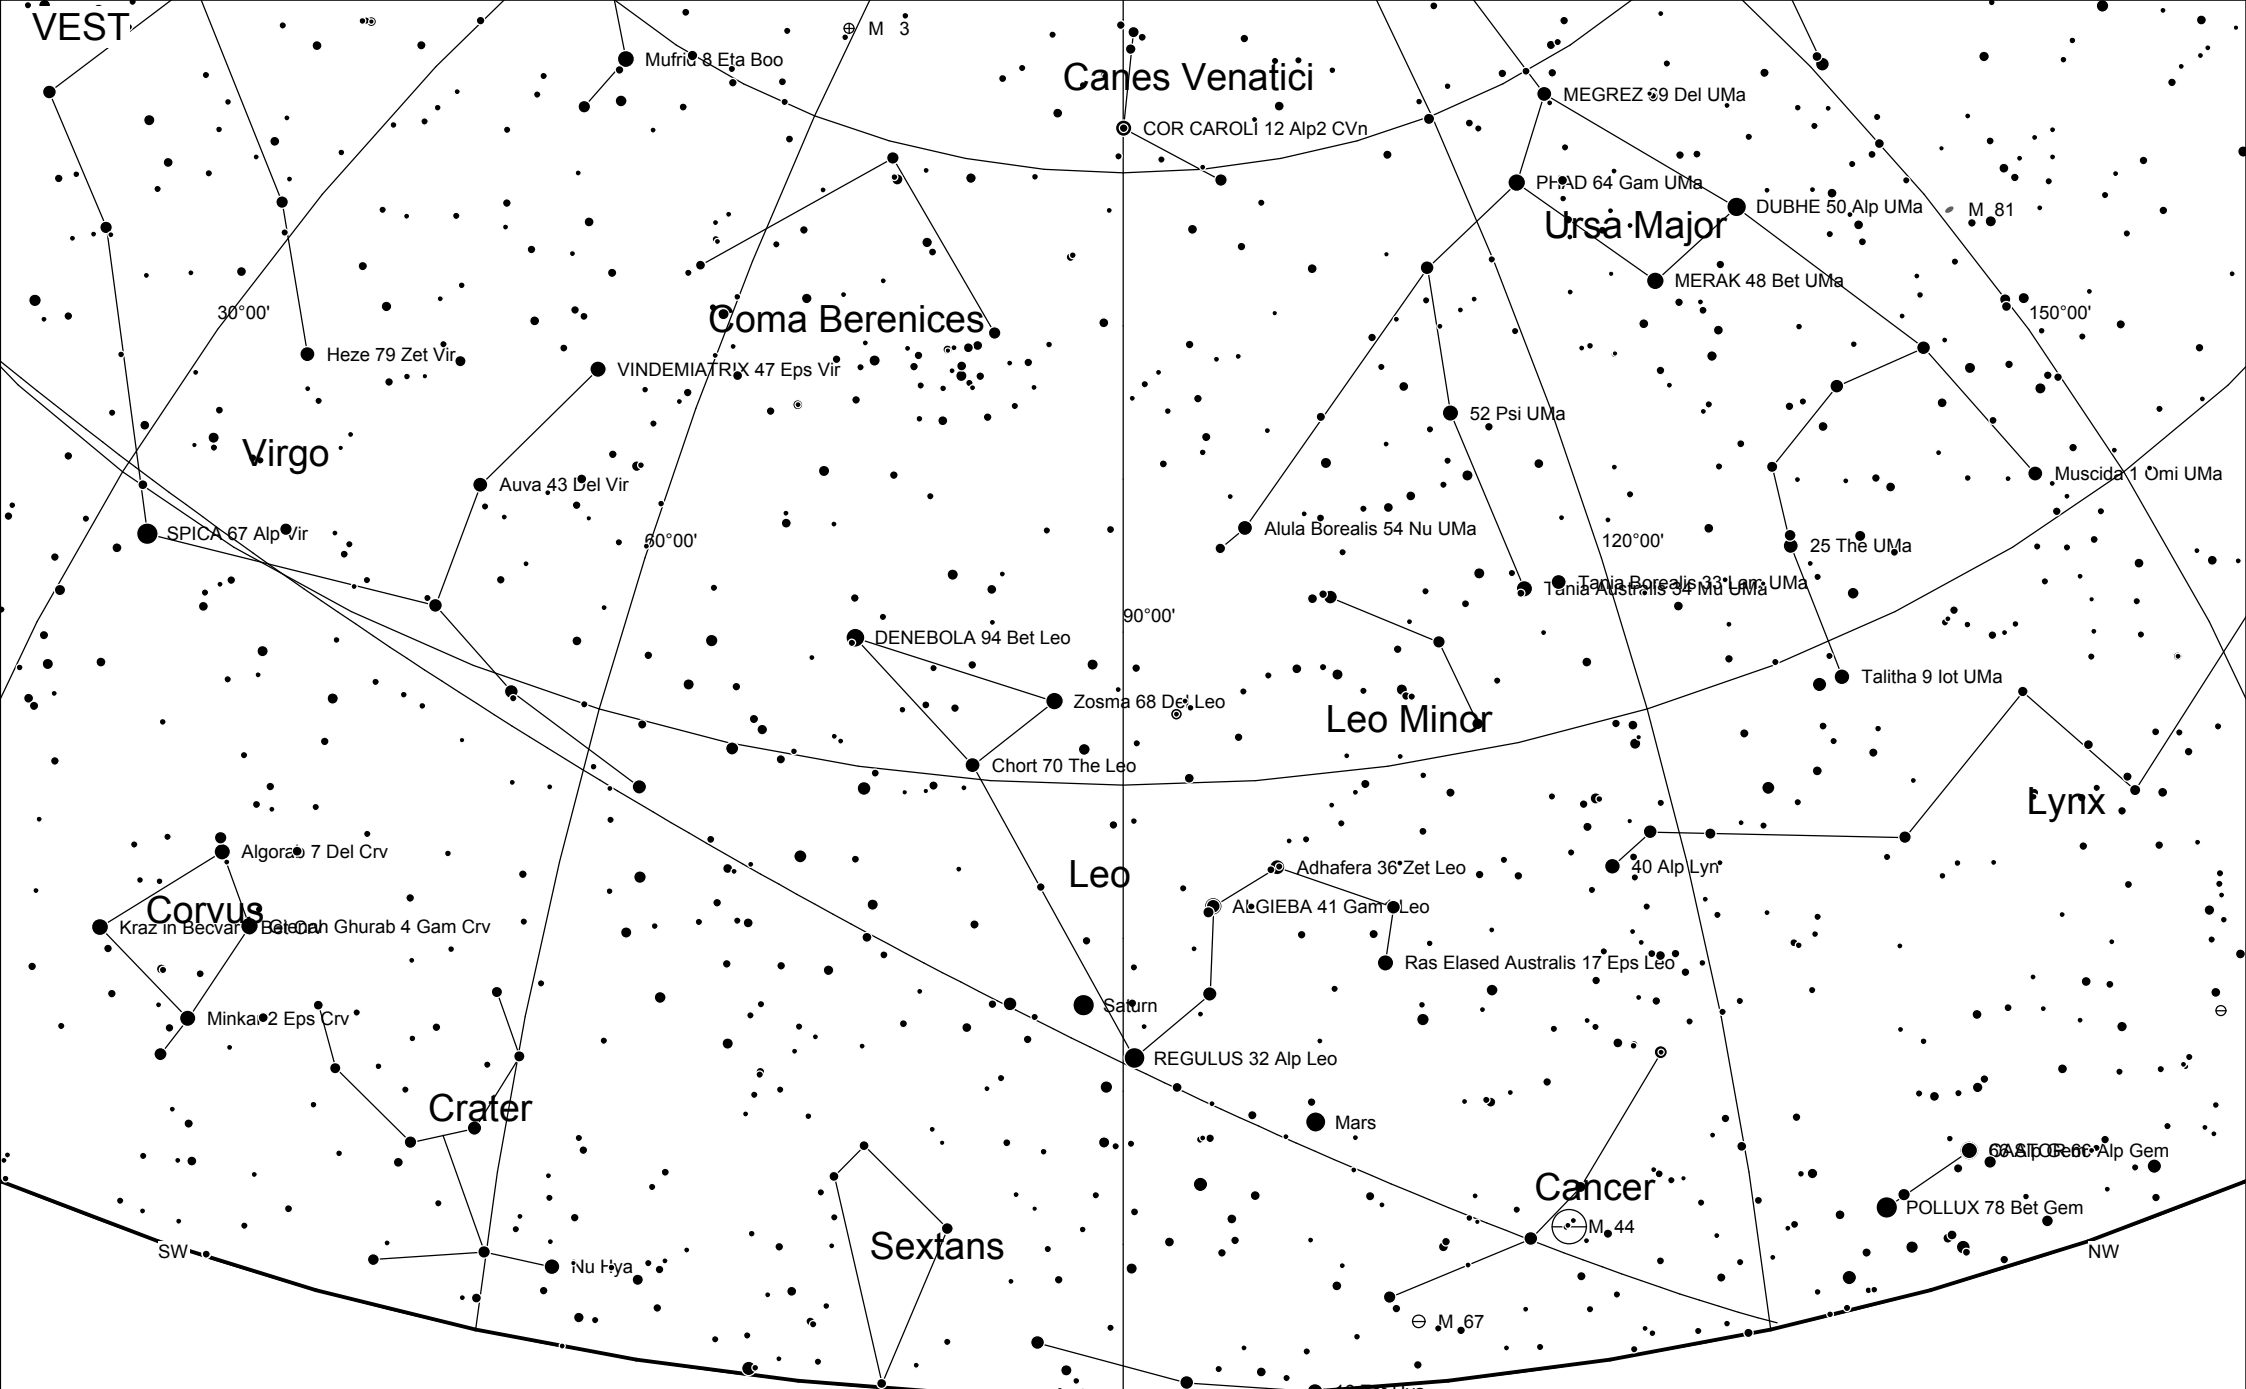

Bucuresti 2008-6-15 23h00m C: 11h06m +23°13' L:+110°00' O:0° ARC HZ Cat: BSC SAC

Magnitude: : 0 1 2 3 4 5 6 Variable Double Comet Asteroid Planet

Nebula: Gx Oc Gc PI Neb N+C Star Unk