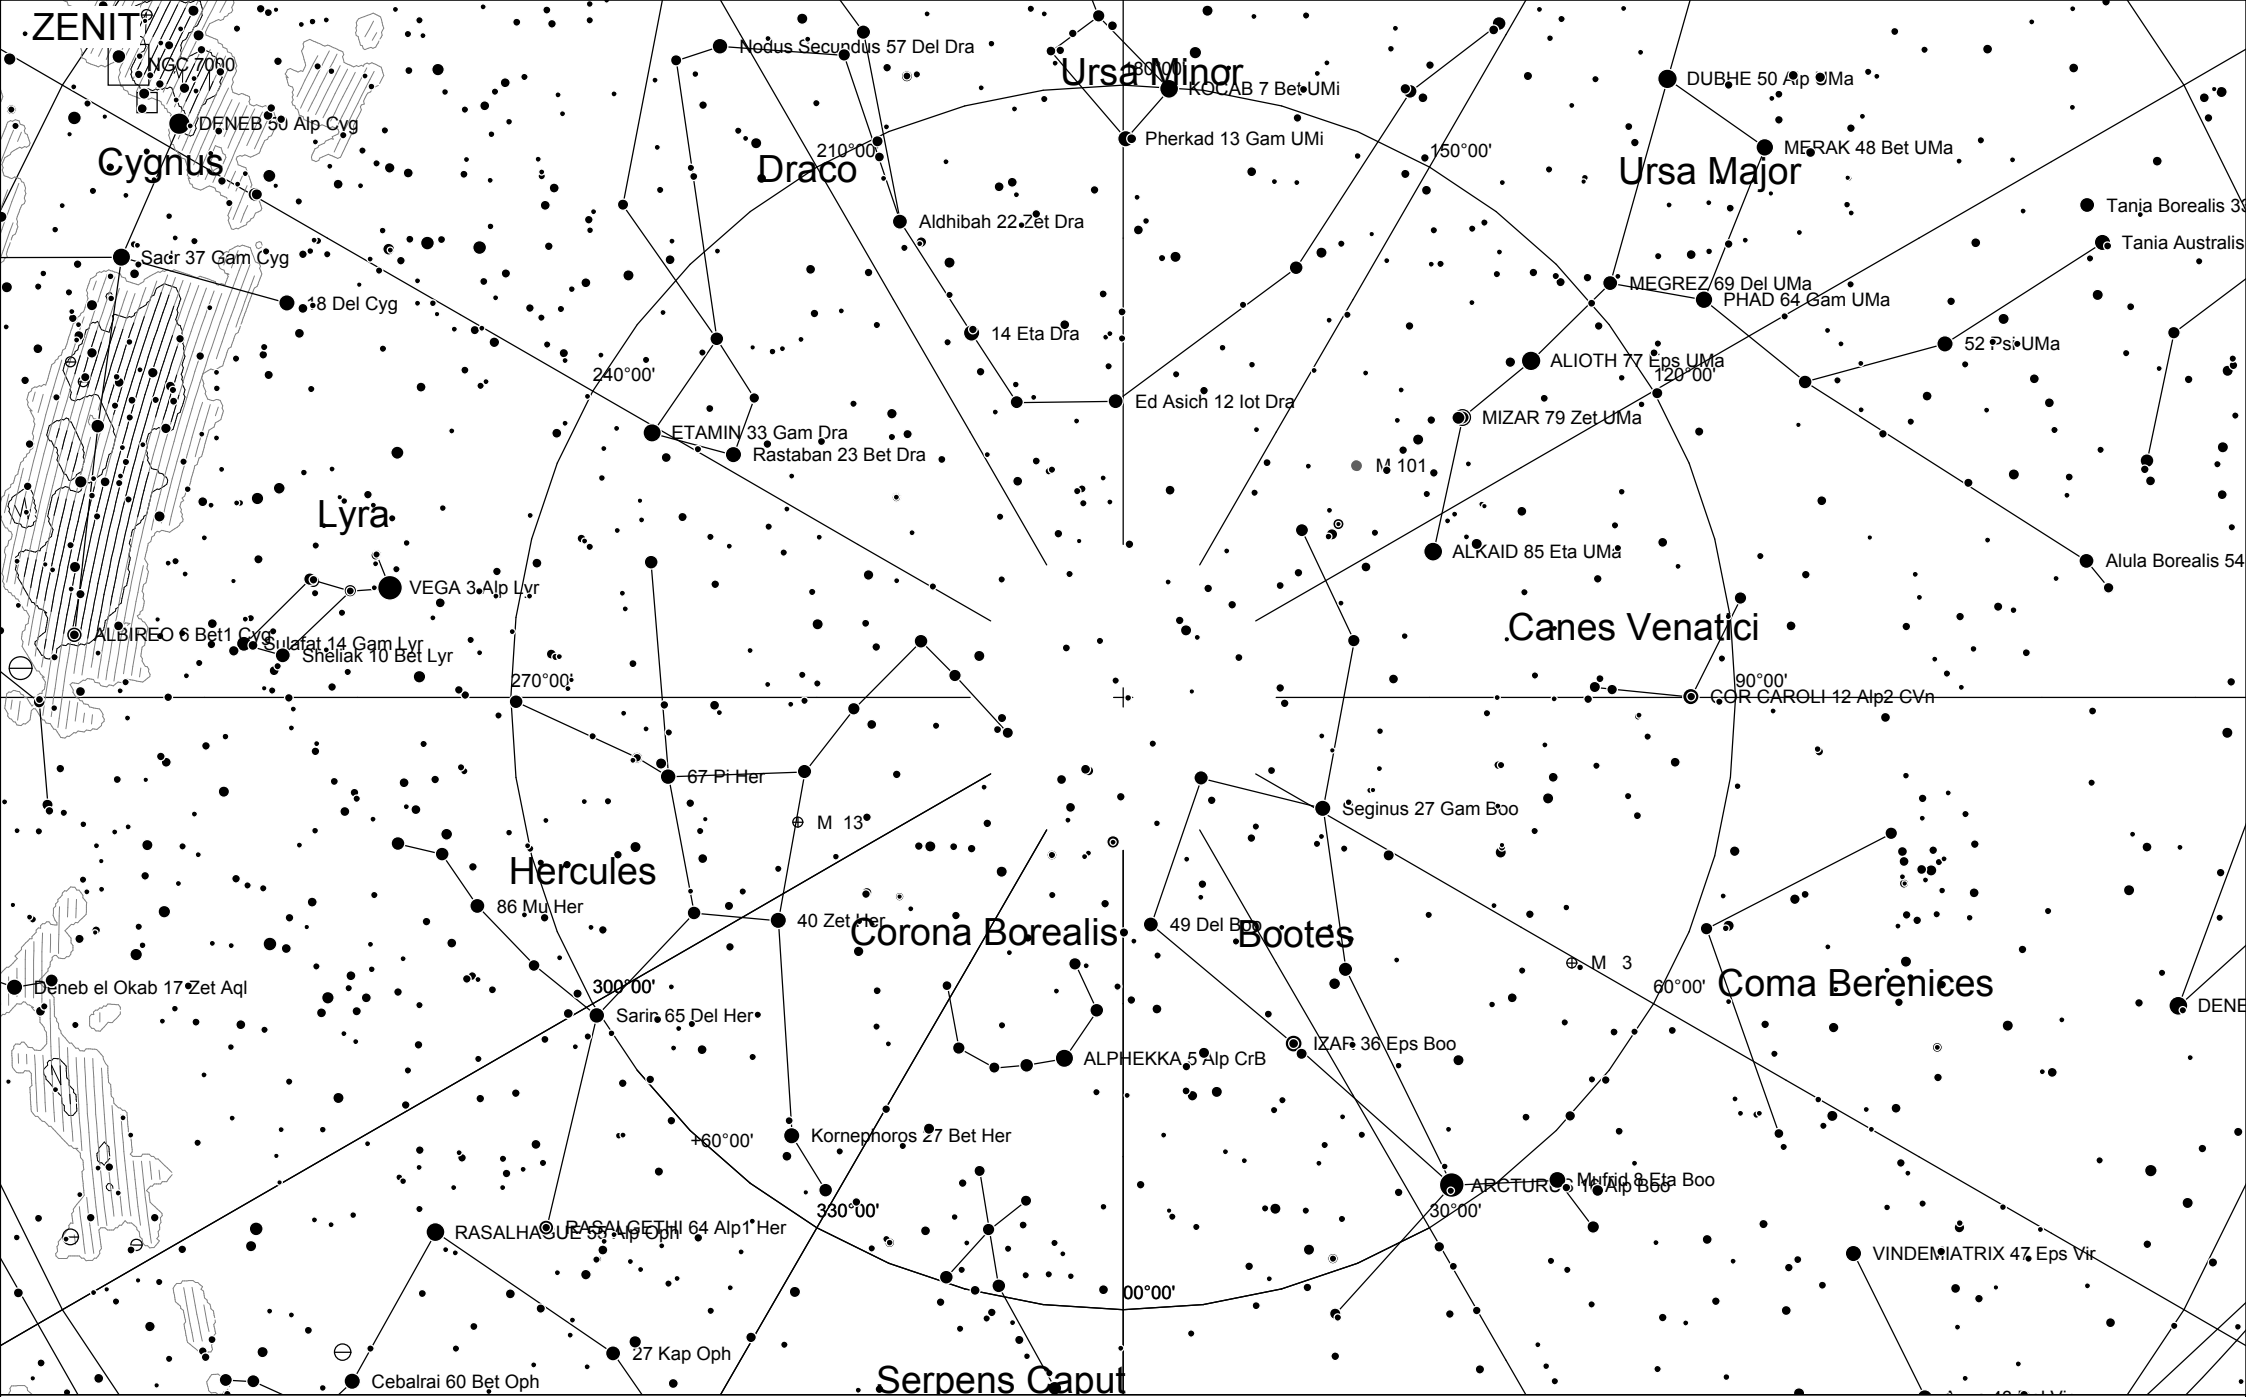

Site-ul AstroInfo – www.astroclubul.org/sorin

&

Astroclubul SARM Sighet

prezintă

Harta Cerului

Iunie 2008

Harta poate fi folosită la următoarele ore:

- 1 iunie, ora 0.00
- 15 iunie, ora 23.00
- 1 iulie, ora 22.00

Notă: - timpul este exprimat în ora oficială de vară a României (UT + 3 ore). Hărțile sunt generate pentru București dar pot fi folosite pentru toată țara.

Bucuresti 2008-6-15 23h00m C: 15h22m -11°18' L: +110°00' O: 0° ARC HZ Cat: BSC SAC

Nebula: Gx Oc Gc PI Neb N+C Star Unk

Bucuresti 2008-6-15 23h00m C: 3h22m +79°51' L: +110°00' O: 0° ARC HZ Cat: BSC SAC

Magnitude: : 0 1 2 3 4 5 6 Variable Double Comet Asteroid Planet

Nebula: Gx Oc Gc PI Neb N+C Star Unk

Bucuresti 2008-6-15 23h00m C: 19h39m +23°13' L:+110°00' O:0° ARC HZ Cat: BSC SAC

Magnitude: ● 0 ● 1 ● 2 ● 3 ● 4 ● 5 ● 6 ⊙ Variable ● Double ☄ Comet ◆ Asteroid 🪐 Planet

Nebula: ○ Gx ⊖ Oc ⊕ Gc ○ PI □ Neb ⊞ N+C + Star × Unk