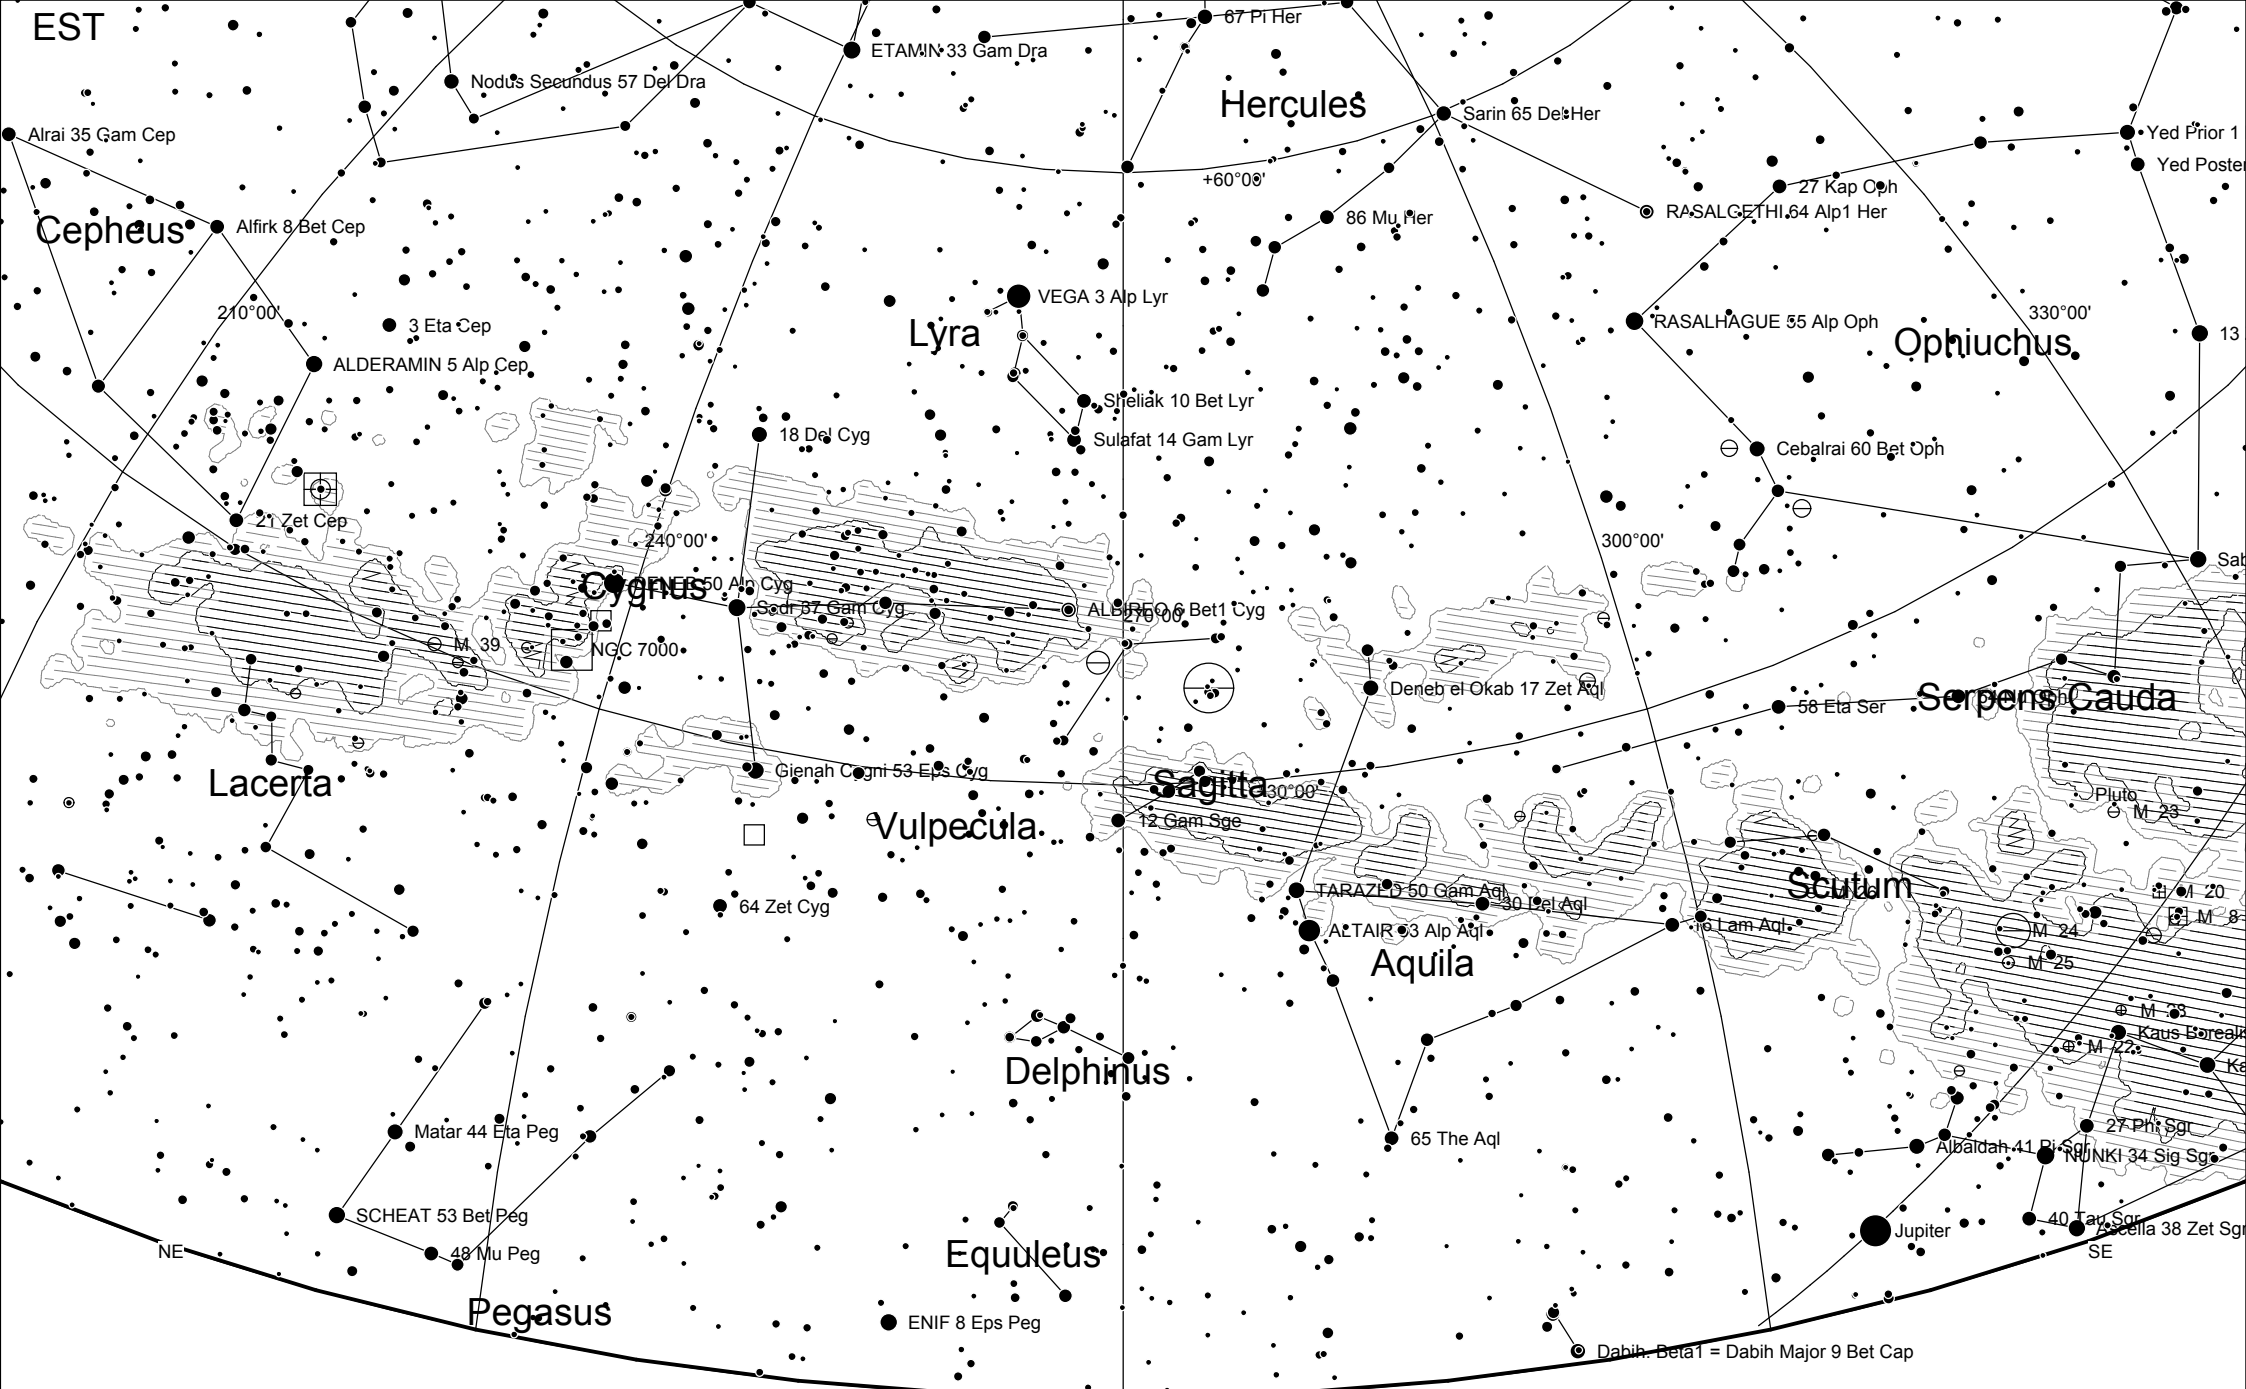

Site-ul AstroInfo – www.astroclubul.org/sorin

&

Astroclubul SARM Sighet

prezintă

Harta Cerului

Iunie 2008

Harta poate fi folosită la următoarele ore:

- 1 iunie, ora 0.00
- 15 iunie, ora 23.00
- 1 iulie, ora 22.00

Notă: - timpul este exprimat în ora oficială de vară a României (UT + 3 ore). Hărțile sunt generate pentru București dar pot fi folosite pentru toată țara.

Bucuresti 2008-6-15 23h00m C: 15h22m -11°18' L: +110°00' O: 0° ARC HZ Cat: BSC SAC

Magnitude: : 0 1 2 3 4 5 6 Variable Double Comet Asteroid Planet

Nebula: Gx Oc Gc PI Neb N+C Star Unk

Bucuresti 2008-6-15 23h00m C: 11h06m +23°13' L:+110°00' O:0° ARC HZ Cat: BSC SAC

Magnitude: : 0 1 2 3 4 5 6 Variable Double Comet Asteroid Planet

Nebula: Gx Oc Gc PI Neb N+C Star Unk

Bucuresti 2008-6-15 23h00m C: 3h22m +79°51' L: +110°00' O: 0° ARC HZ Cat: BSC SAC

Magnitude: : 0 1 2 3 4 5 6 Variable Double Comet Asteroid Planet

Nebula: Gx Oc Gc PI Neb N+C Star Unk