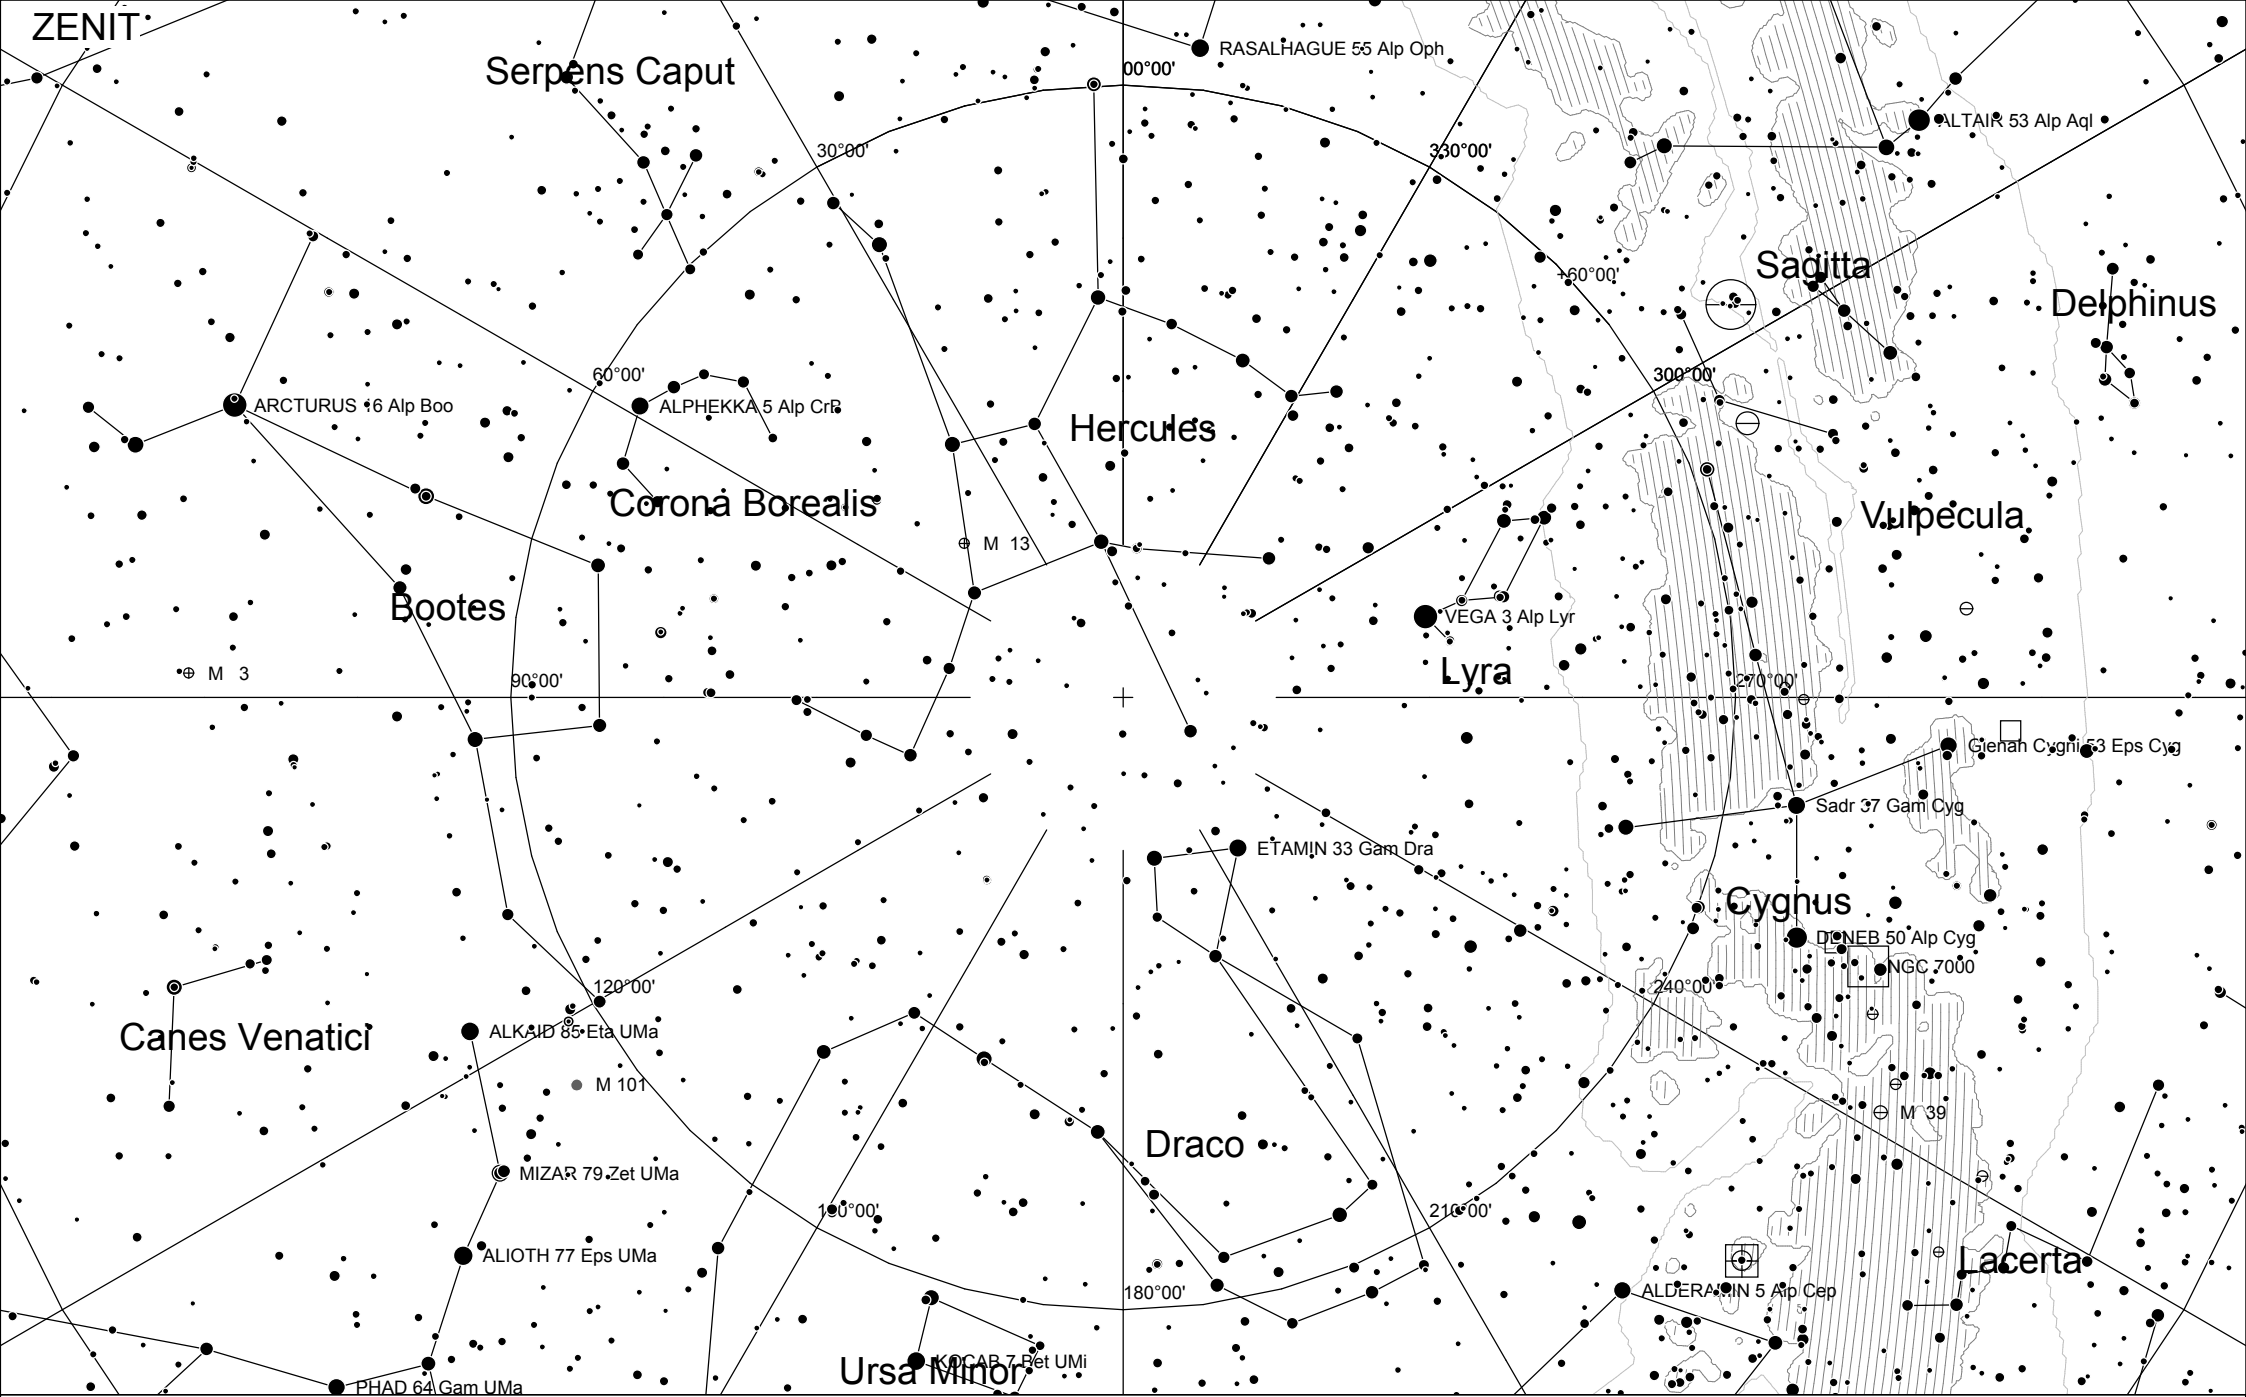

# **Harta Cerului**

Iulie 2008

**Harta poate fi folosită la următoarele ore:**

- 1 iulie, ora 0.00
- 15 iulie, ora 23.00
- 1 august, ora 22.00

Magnitude: : 0 1 2 3 4 5 6 Variable Double Comet Asteroid Planet

Nebula: Gx Oc Gc PI Neb N+C Star Unk

Bucuresti 2008-7-15 23h00m C: 5h21m +79°51' L: +110°00' O: 0° ARC HZ Cat: BSC SAC

Magnitude: : 0 1 2 3 4 5 6 Variable Double Comet Asteroid Planet

Nebula: Gx Oc Gc PI Neb N+C Star Unk

EST

Bucuresti 2008-7-15 23h00m C: 21h37m +23°13' L:+110°00' O:0° ARC HZ Cat: BSC SAC

●●●●●●●●●● Variable ● Double ☄ Comet ✧ Asteroid 🪐 Planet  
 Magnitude: : 0 1 2 3 4 5 6

○ ⊖ ⊕ ⊙ □ ▣ + ×  
 Nebula: Gx Oc Gc PI Neb N+C Star Unk

Bucuresti 2008-7-15 23h00m C: 17h21m +44°26' L: +110°00' O: 0° ARC HZ Cat: BSC SAC

Magnitude: : 0 1 2 3 4 5 6 Variable Double Comet Asteroid Planet