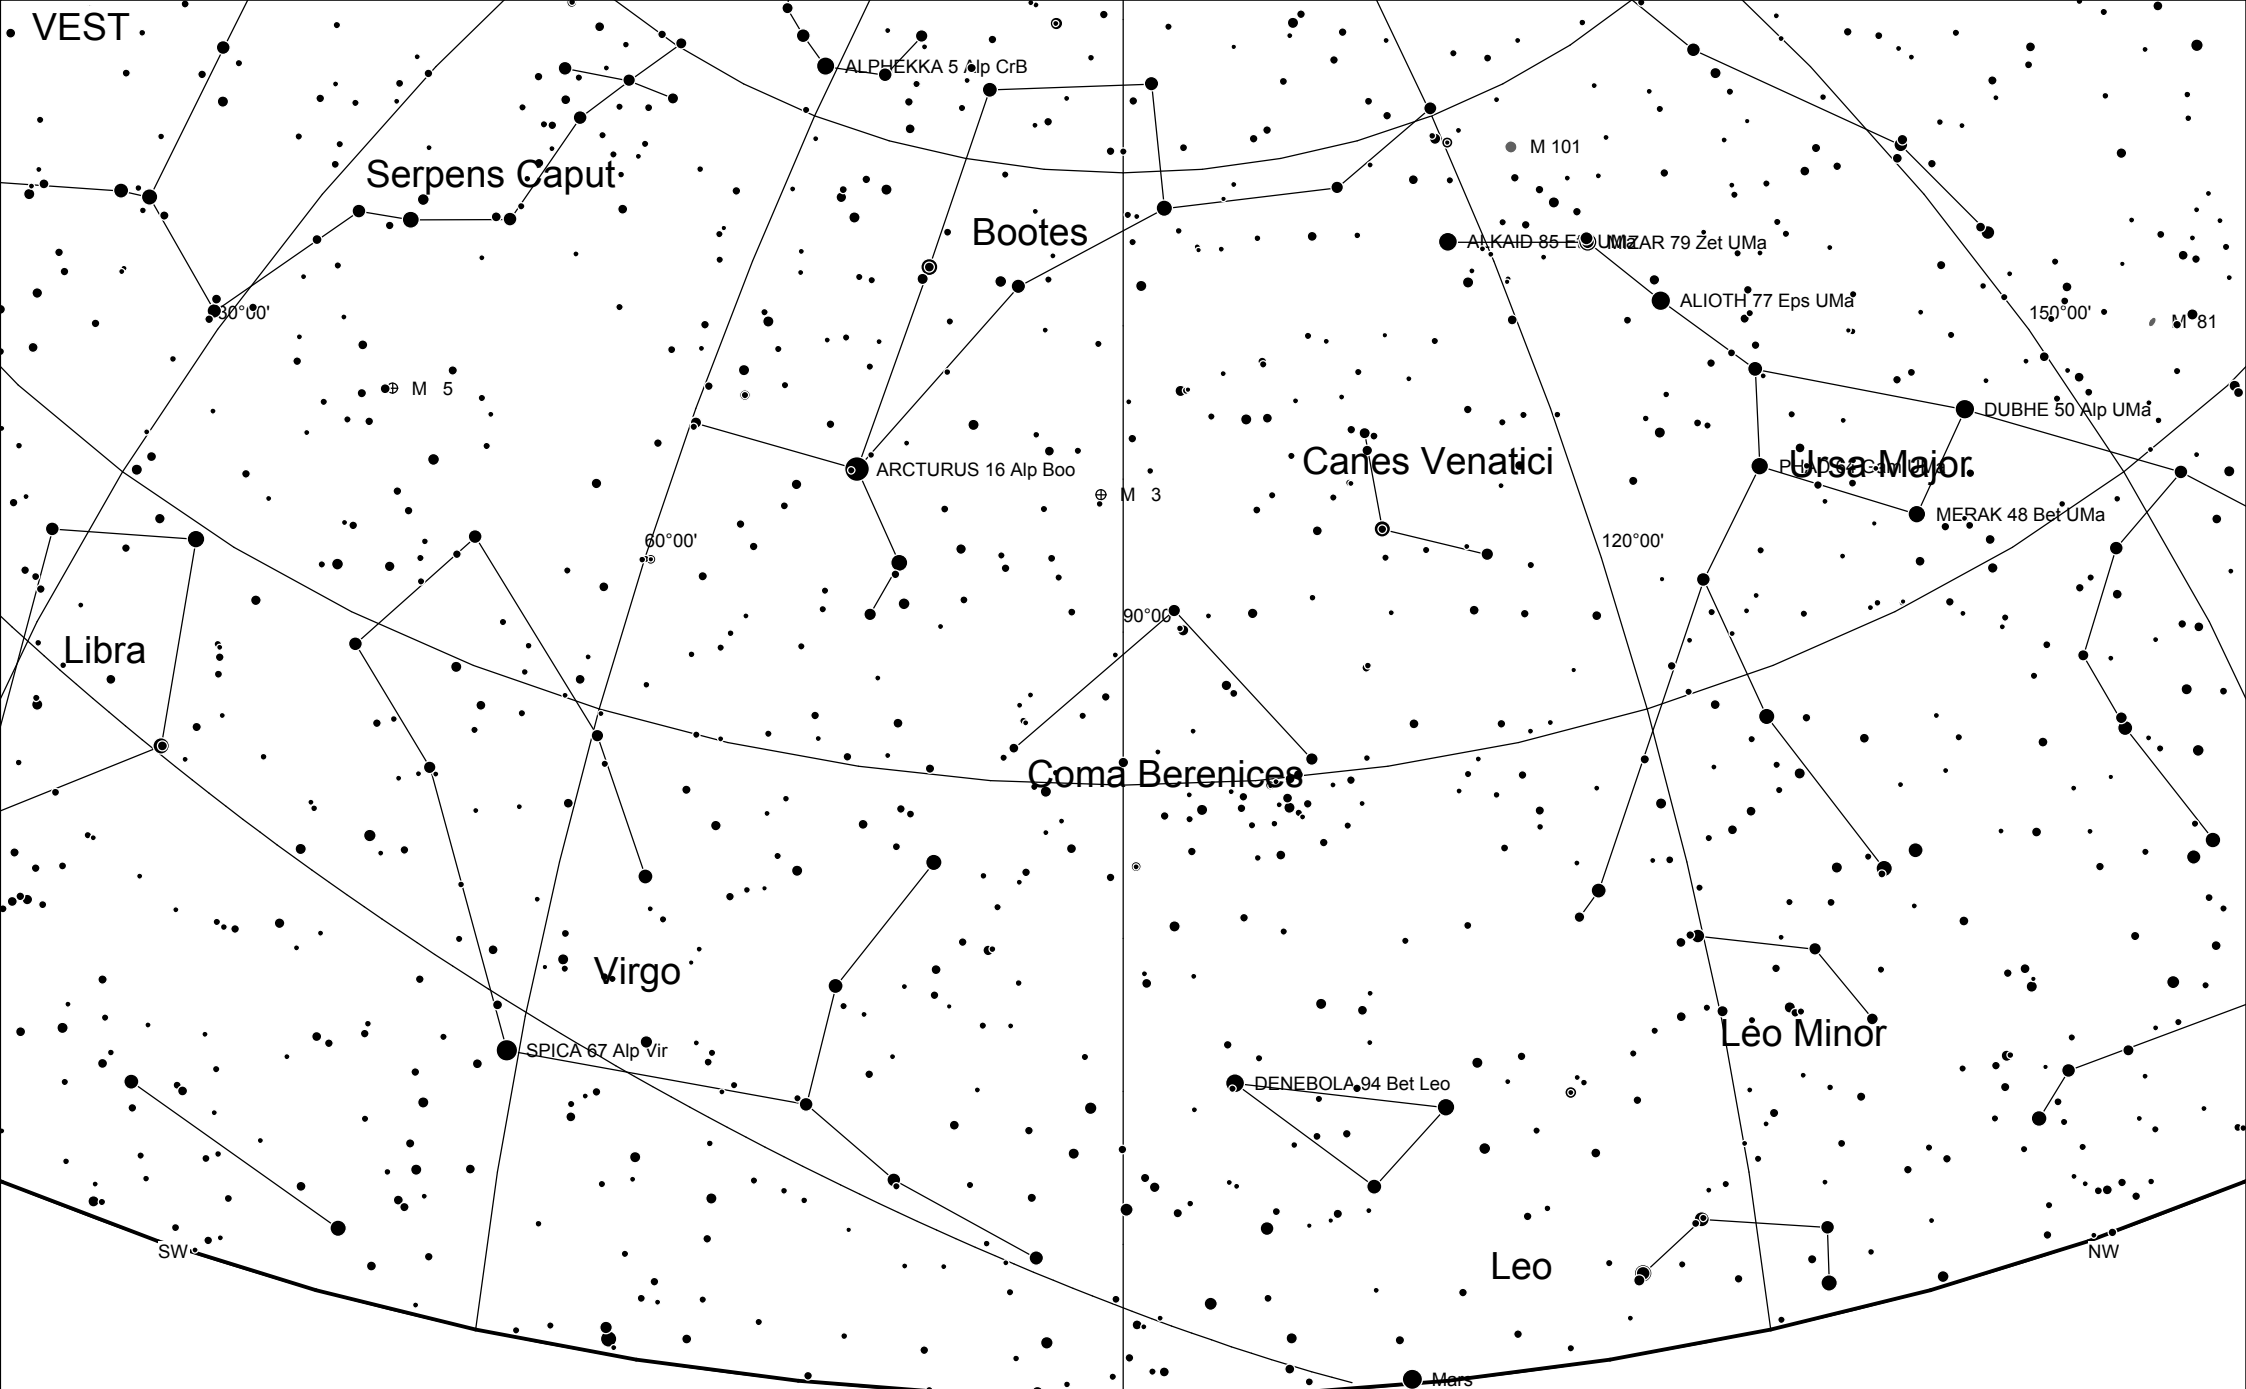

Bucuresti 2008-7-15 23h00m C: 13h04m +23°13' L:+110°00' O:0° ARC HZ Cat: BSC SAC

Magnitude: : 0 1 2 3 4 5 6 Variable Double Comet Asteroid Planet

Nebula: Gx Oc Gc PI Neb N+C Star Unk