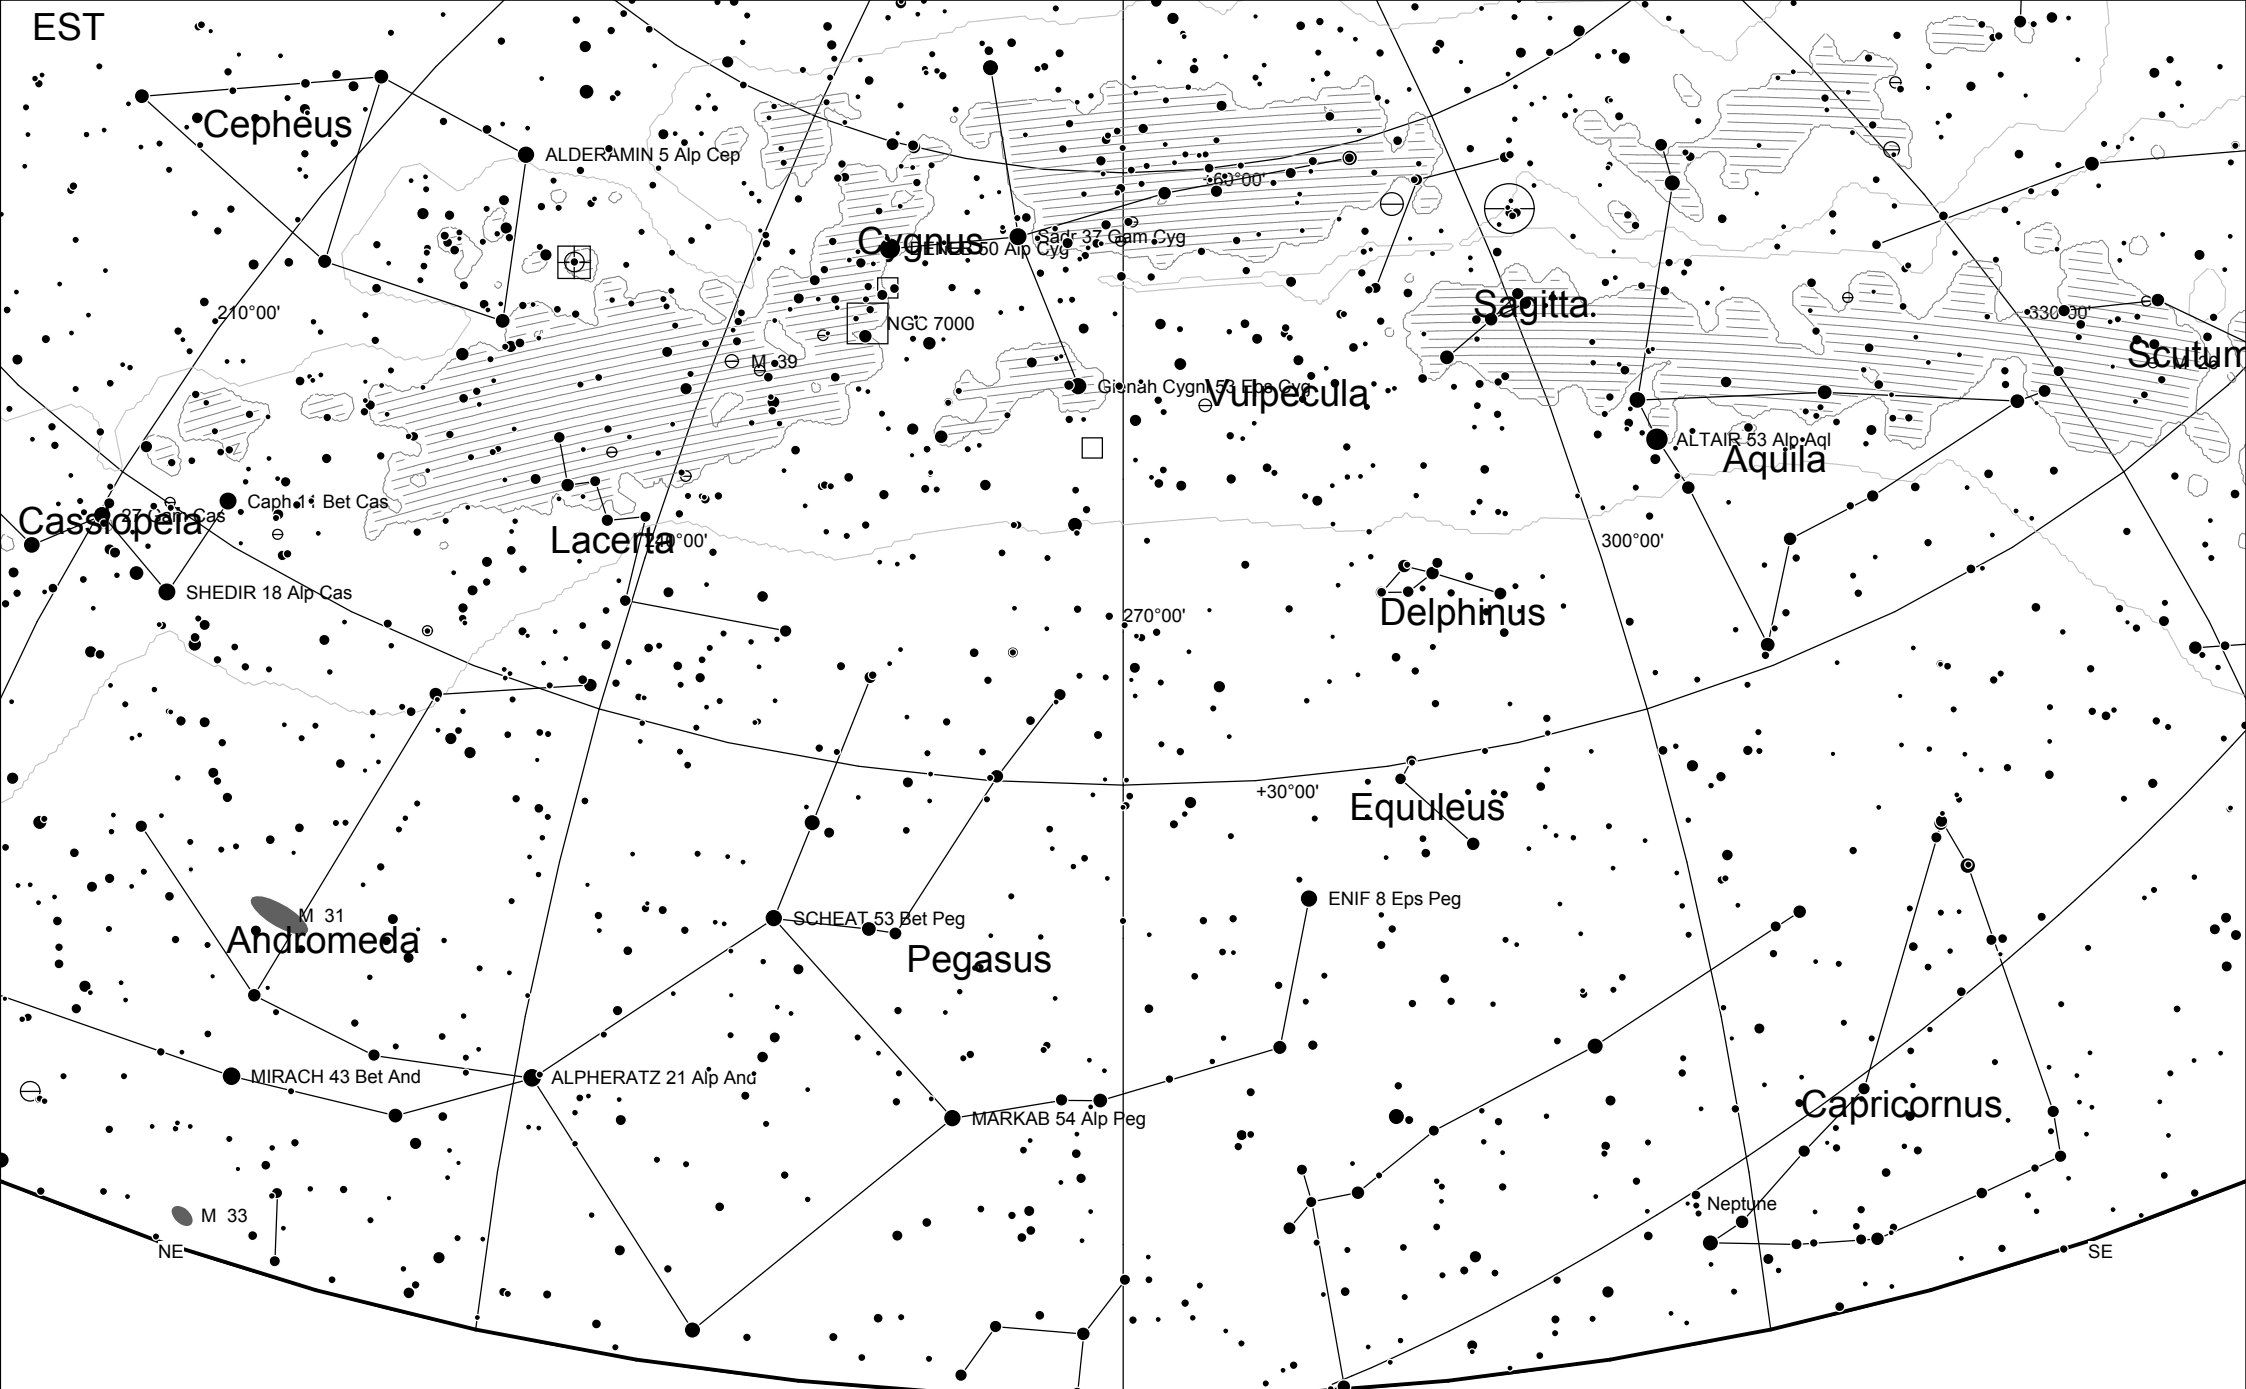

# **Harta Cerului**

Iulie 2008

**Harta poate fi folosită la următoarele ore:**

- 1 iulie, ora 0.00
- 15 iulie, ora 23.00
- 1 august, ora 22.00

**Notă:** - timpul este exprimat în ora oficială de vară a României (UT + 3 ore). Hărțile sunt generate pentru București dar pot fi folosite pentru toată țara.

Bucuresti 2008-7-15 23h00m C: 17h21m -11°18' L: +110°00' O: 0° ARC HZ Cat: BSC SAC

Magnitude: : 0 1 2 3 4 5 6 Variable Double Comet Asteroid Planet

Nebula: Gx Oc Gc PI Neb N+C Star Unk

Bucuresti 2008-7-15 23h00m C: 5h21m +79°51' L: +110°00' O: 0° ARC HZ Cat: BSC SAC

Magnitude: : 0 1 2 3 4 5 6 Variable Double Comet Asteroid Planet

Nebula: Gx Oc Gc PI Neb N+C Star Unk

EST

Bucuresti 2008-7-15 23h00m C: 21h37m +23°13' L:+110°00' O:0° ARC HZ Cat: BSC SAC

●●●●●●●●●● Variable ● Double ☄ Comet ✧ Asteroid 🪐 Planet  
 Magnitude: : 0 1 2 3 4 5 6