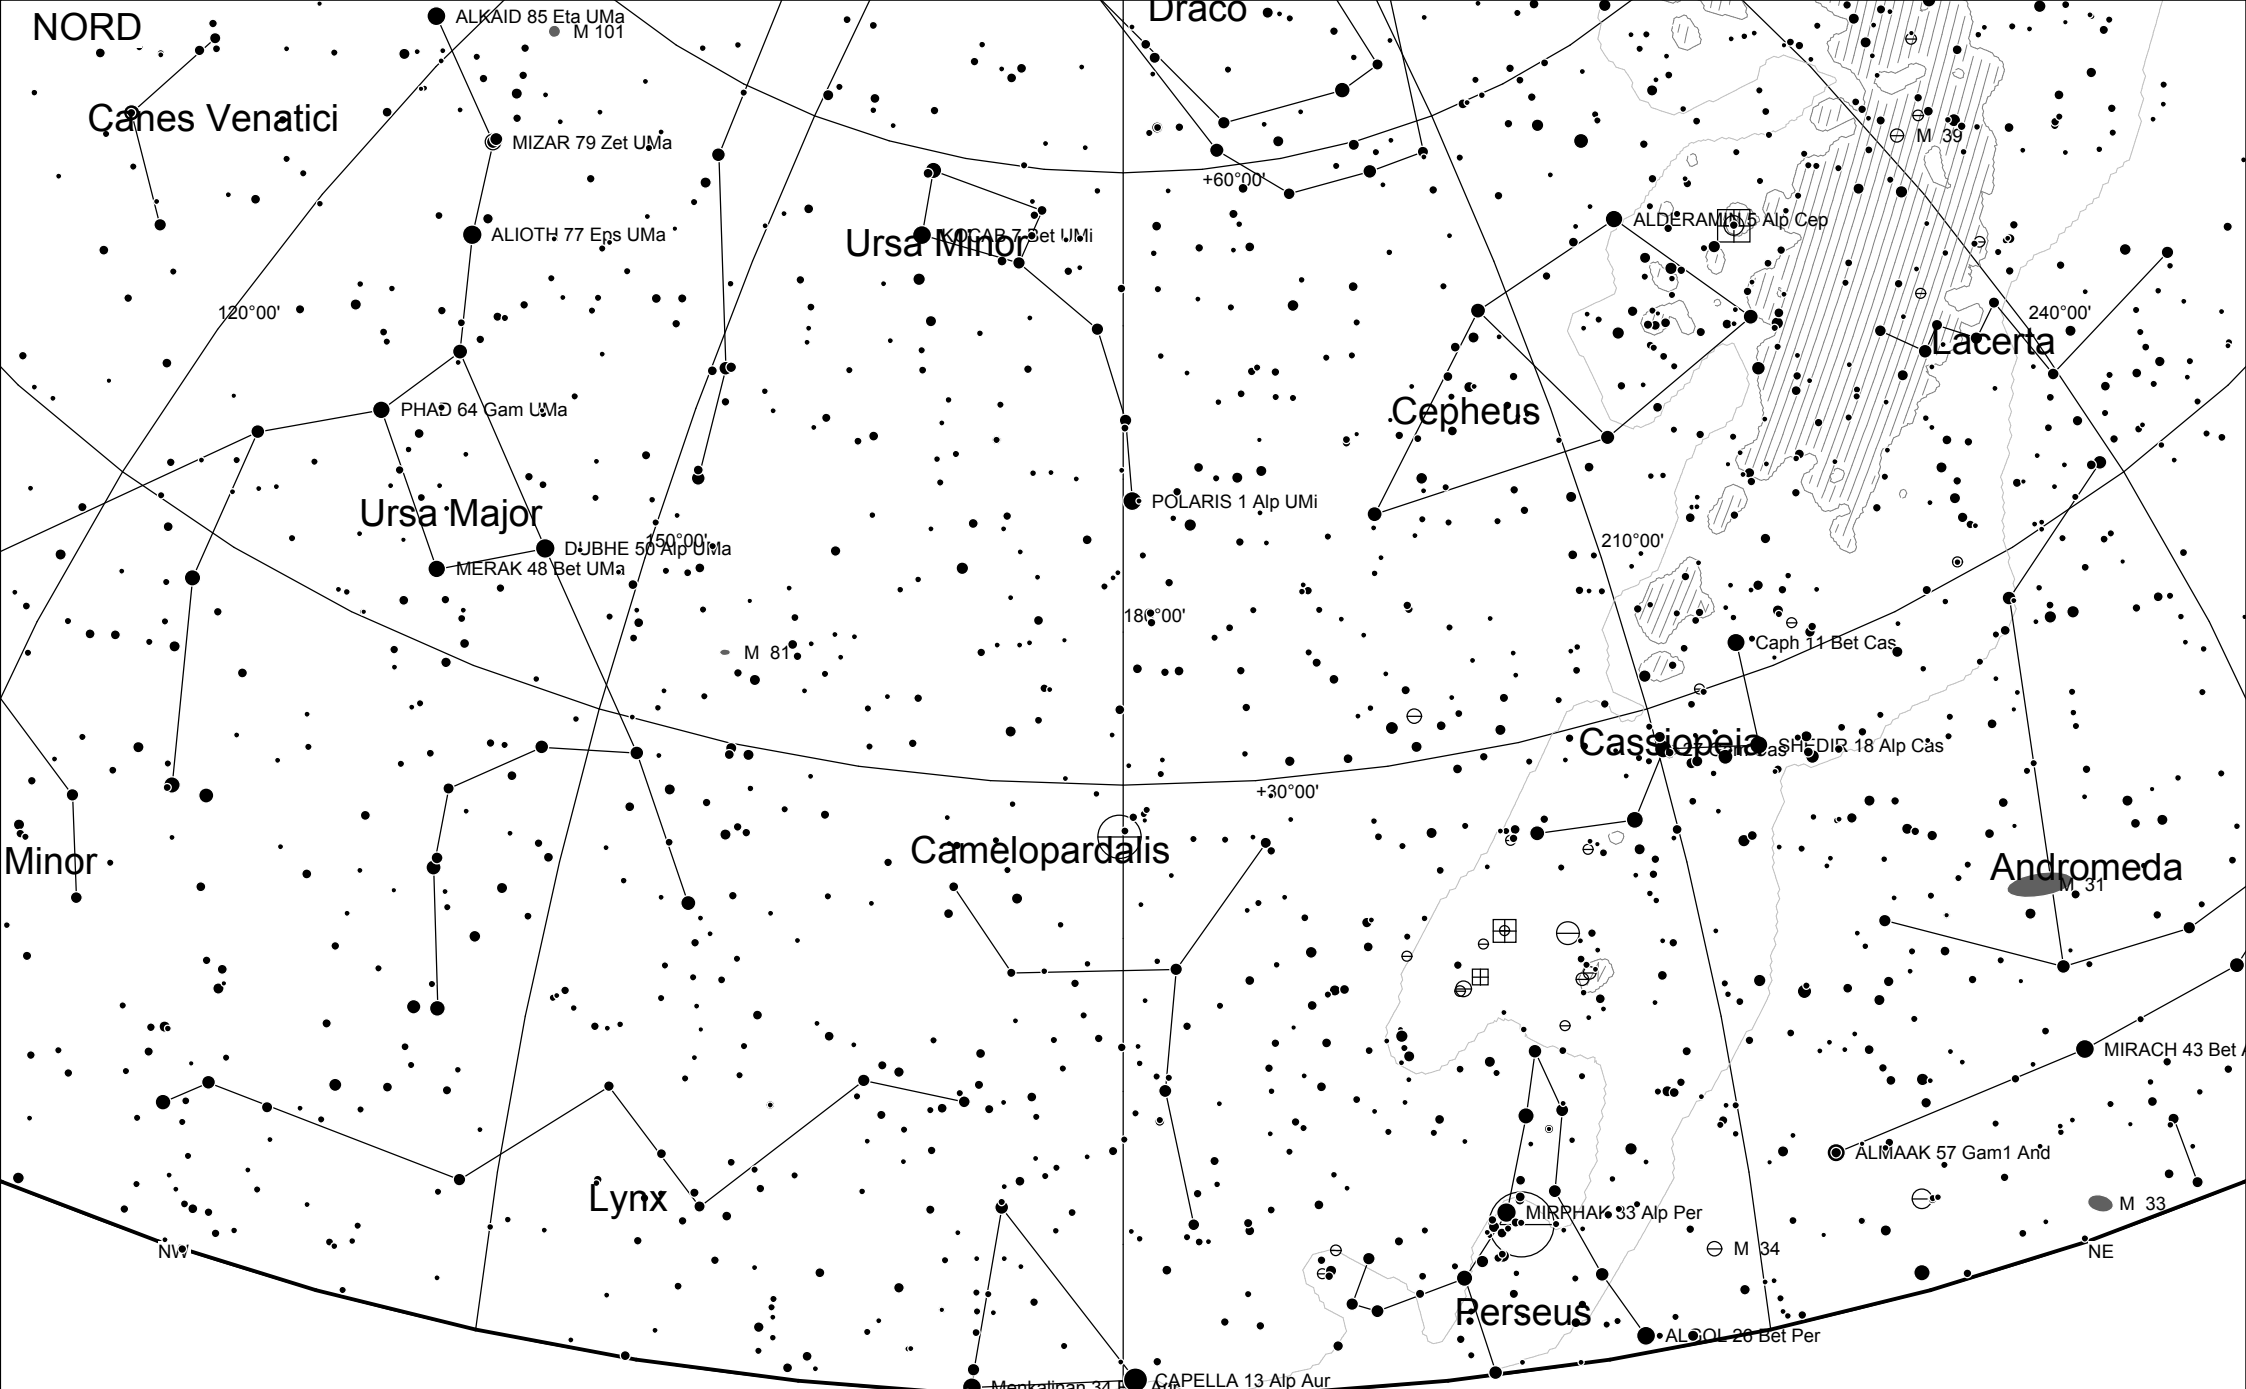

# **Harta Cerului**

Iulie 2008

**Harta poate fi folosită la următoarele ore:**

- 1 iulie, ora 0.00
- 15 iulie, ora 23.00
- 1 august, ora 22.00

**Notă:** - timpul este exprimat în ora oficială de vară a României (UT + 3 ore). Hărțile sunt generate pentru București dar pot fi folosite pentru toată țara.

Bucuresti 2008-7-15 23h00m C: 17h21m -11°18' L: +110°00' O: 0° ARC HZ Cat: BSC SAC

Magnitude: ● 0 ● 1 ● 2 ● 3 ● 4 ● 5 ● 6    ⊙ Variable    ● Double    ☄ Comet    ◆ Asteroid    ♃ Planet

Nebula: ○ Gx ⊖ Oc ⊕ Gc ○ PI □ Neb ⊞ N+C + Star × Unk

Bucuresti 2008-7-15 23h00m C: 13h04m +23°13' L:+110°00' O:0° ARC HZ Cat: BSC SAC

Magnitude: : 0 1 2 3 4 5 6 Variable Double Comet Asteroid Planet

Nebula: Gx Oc Gc PI Neb N+C Star Unk

Bucuresti 2008-7-15 23h00m C: 5h21m +79°51' L: +110°00' O: 0° ARC HZ Cat: BSC SAC

Magnitude: : 0 1 2 3 4 5 6 Variable Double Comet Asteroid Planet