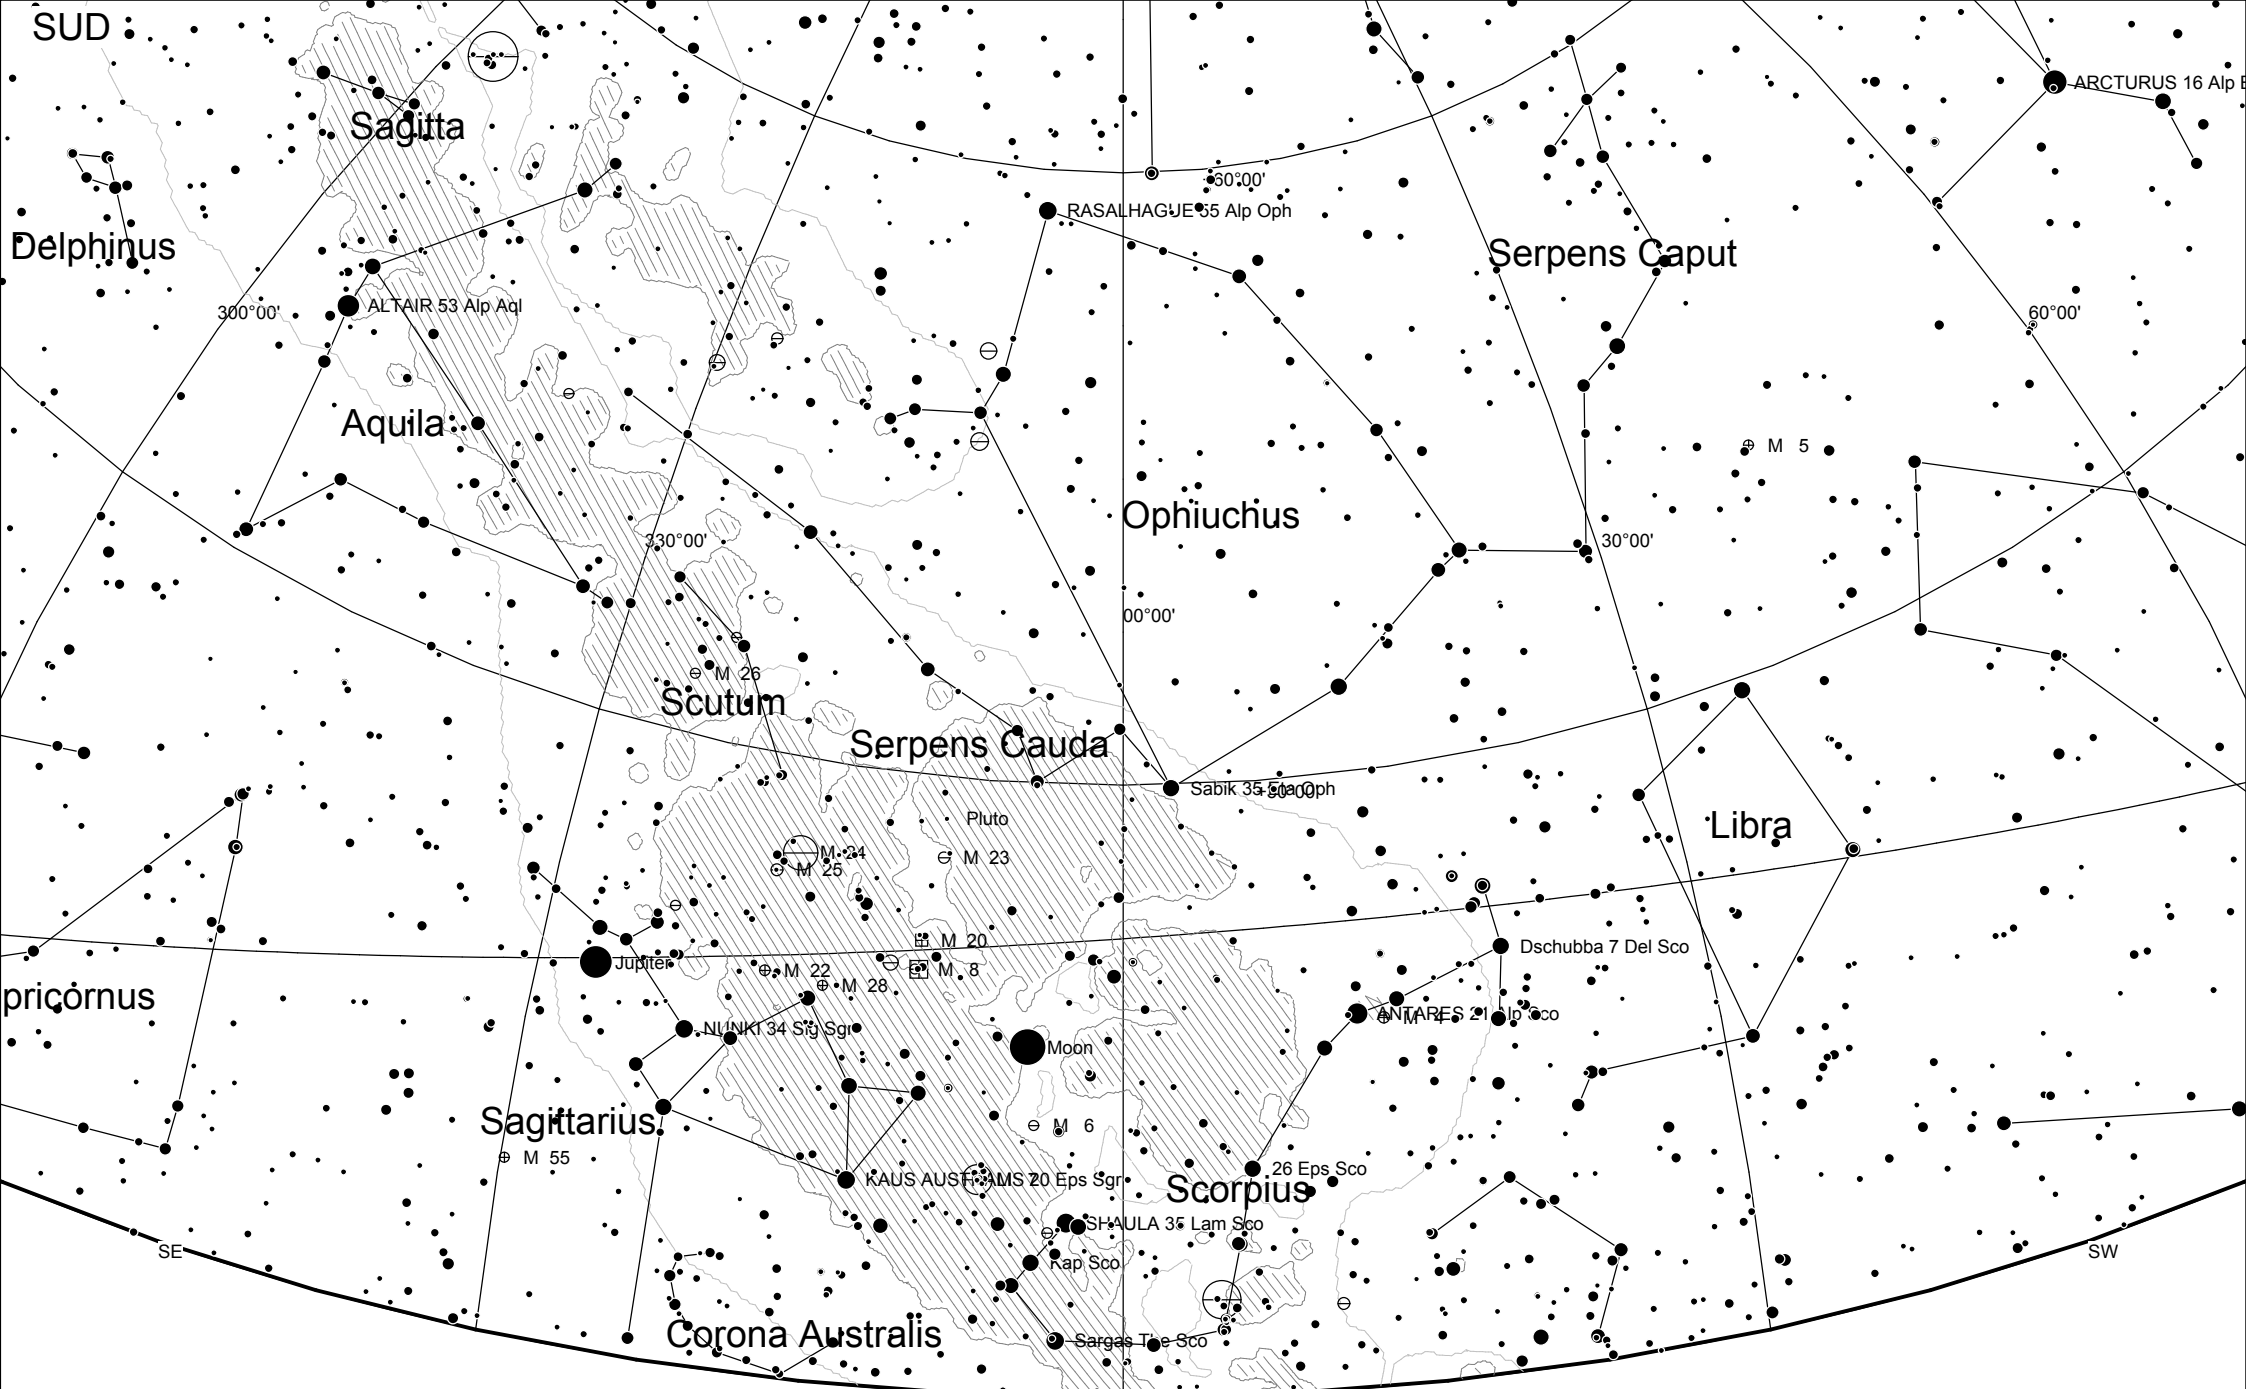

# **Harta Cerului**

Iulie 2008

**Harta poate fi folosită la următoarele ore:**

- 1 iulie, ora 0.00
- 15 iulie, ora 23.00
- 1 august, ora 22.00

# Evenimente Iulie 2008

Ziua	Ora	Evenimentul
1	17	Marte la 0.7°N de Lună
1	21	Mercur la elongație maximă vestică (22°)
2	0	Luna la perigeu
2	0	Luna la declinație nordică maximă (+27.5°)
3	5	LUNĂ NOUĂ
3	16	Venus la 1.7°S de Lună
4	0	Pollux la 4.4°N de Lună
7	11	Pământul la afeliu (147.7 mil km)
6	14	Regulus la 1.4°N de Lună
6	19	Marte la 2.3°N de Lună
6	22	Saturn la 3.1°N de Lună
7	11	Venus la 5.6°S de Pollux
9	10	Jupiter la opoziție
10	7	PRIMUL PĂTRAR
10	18	Spica la 2.7°N de Lună
10	21	Marte la 0.6°S de Saturn
14	7	Luna la apogeu
14	14	Antares la 0.3°N de Lună
15	18	Luna la declinație maximă sudică (-27.5°)
17	15	Jupiter la 2.6°N de Lună
18	10	LUNĂ PLINĂ
20	15	Neptun la 0.7°S de Lună
22	21	Uranus la 3.7°S de Lună
23	10	Mercur la 5.6S de Pollux
25	21	ULTIMUL PĂTRAR
29	9	Luna la declinație maximă nordică (+27.5°)
29	23	Mercur în conjuncție superioară
30	2	Luna la perigeu
31	15	Pollux la 4.4°N de Lună

**Notă:** - timpul este exprimat în ora oficială de vară a României (UT + 3 ore). Hărțile sunt generate pentru București dar pot fi folosite pentru toată țara.

Bucuresti 2008-7-15 23h00m C: 17h21m -11°18' L: +110°00' O: 0° ARC HZ Cat: BSC SAC