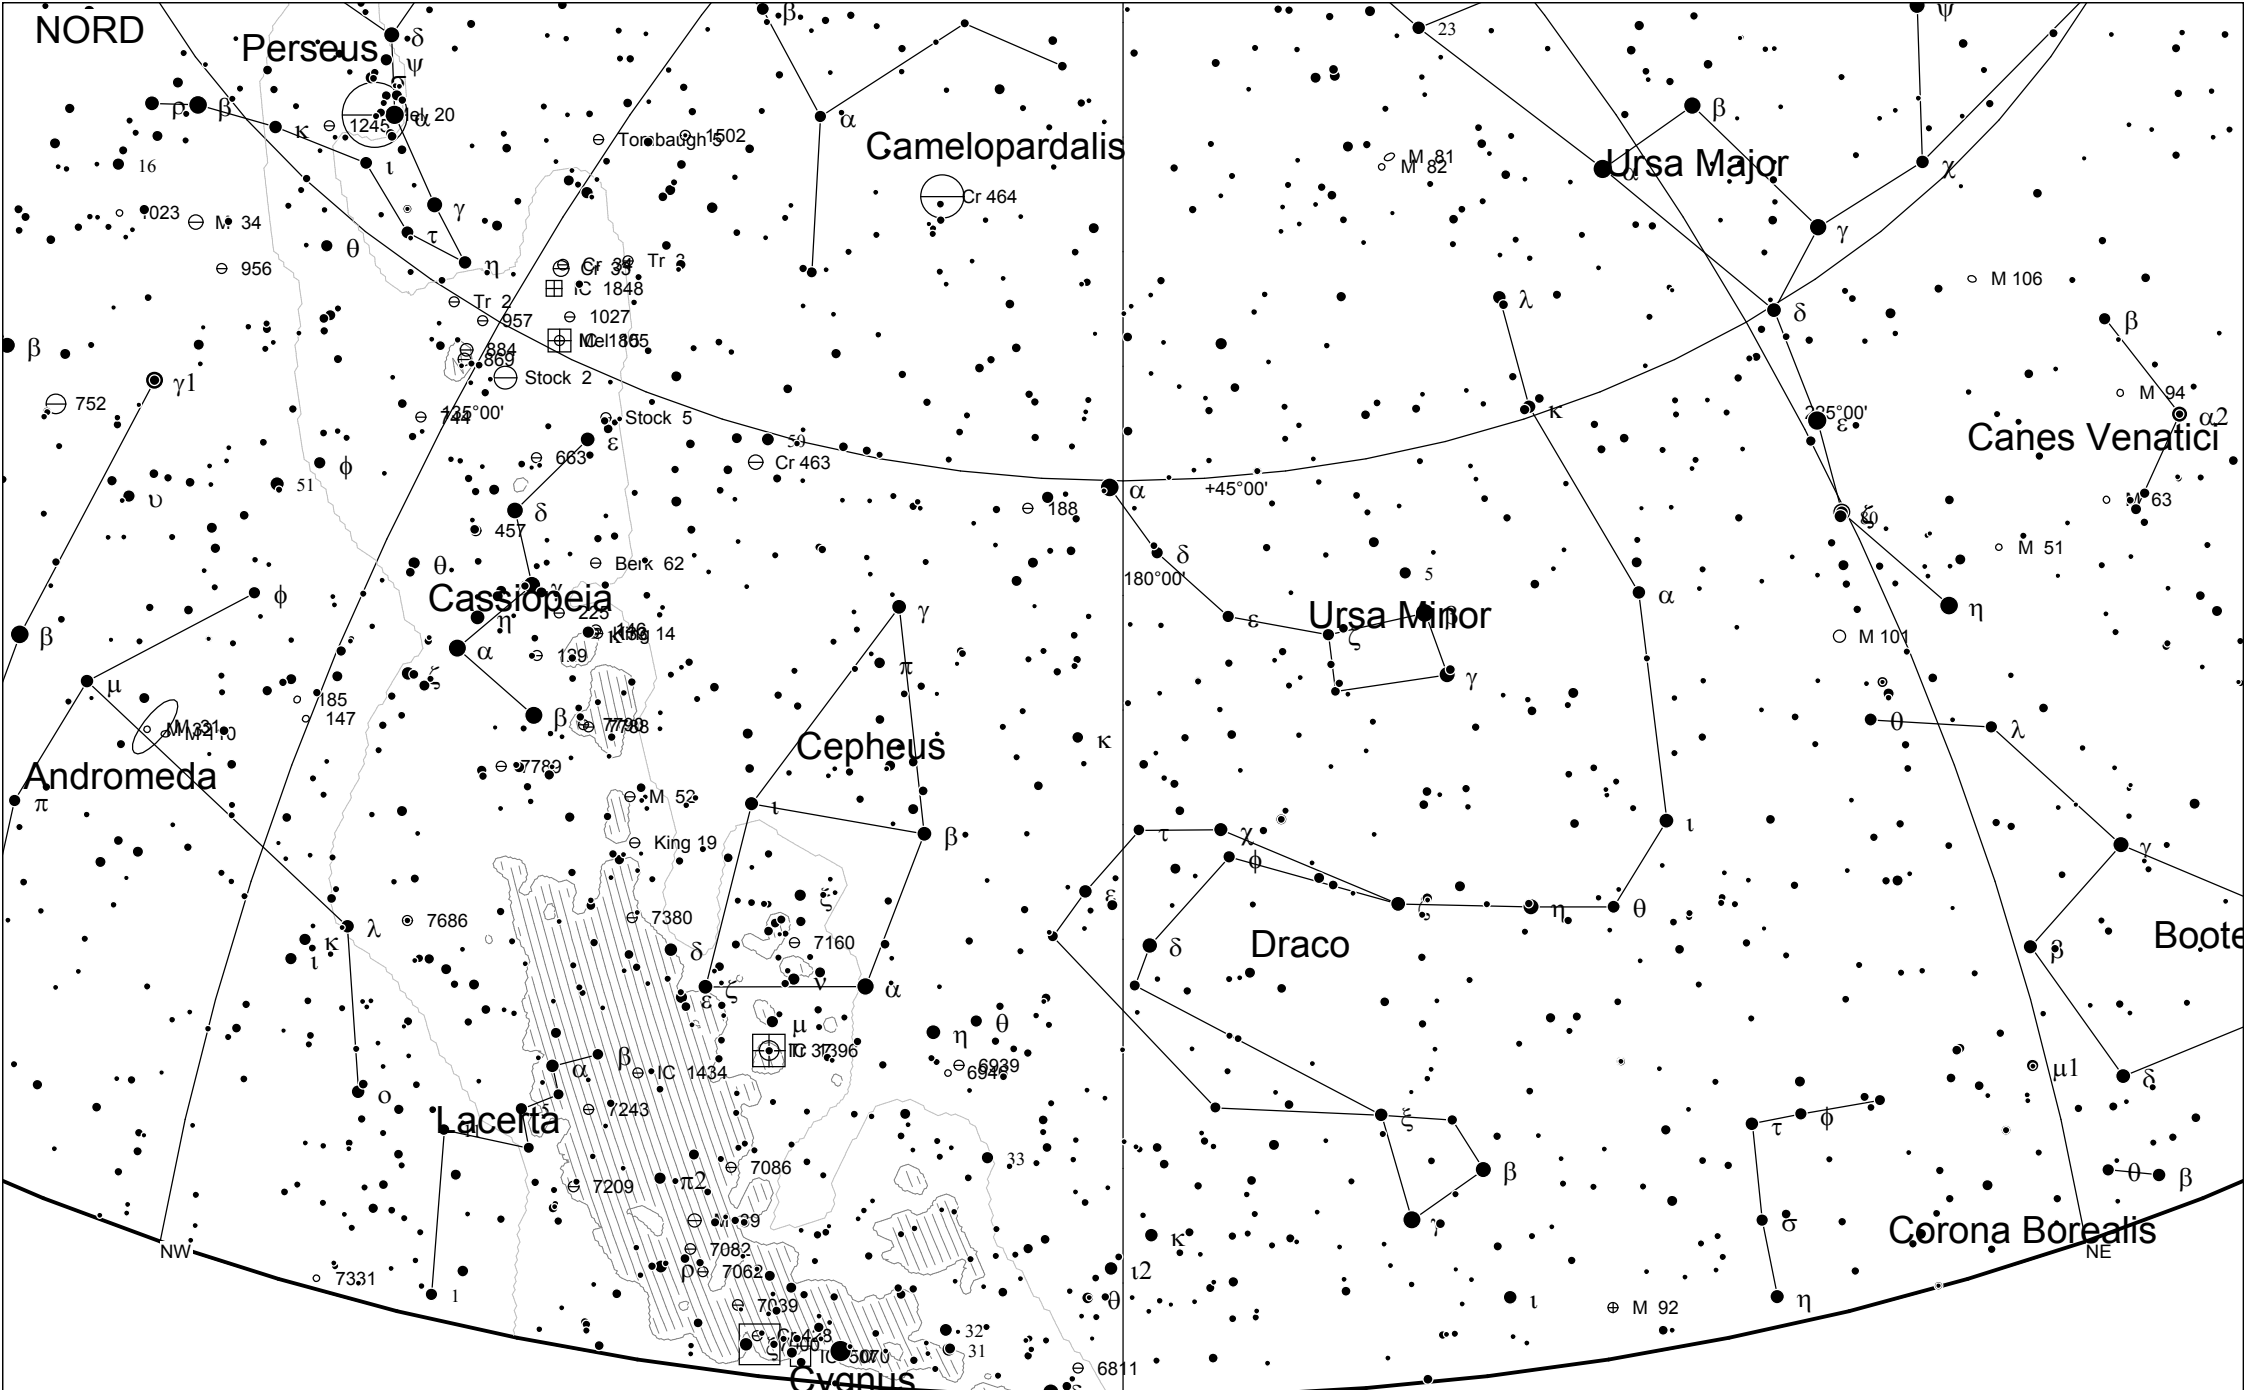

Bucuresti 2011-2-15 22h00m C: 19h26m +79°51' L:+110°00' O:0° ARC HZ Cat: BSC SAC
4h39m23.10s +25°13'06.0" * HR 1477 HD 29459 Fl: Ba: const: mV: 6.22 b-v: 0.16 sp: A5Vn pm: 0.017 -0.015

Magnitudine: ● 0 ● 1 ● 2 ● 3 ● 4 ● 5 ● 6   ◉ Variabile   ● Duple   ☄ Comete   ◆ Asteroizi   ♃ Planete

Nebuloase: ○ Gx ⊖ Oc ⊕ Gc ○ PI □ Neb + N+C Star × Unk